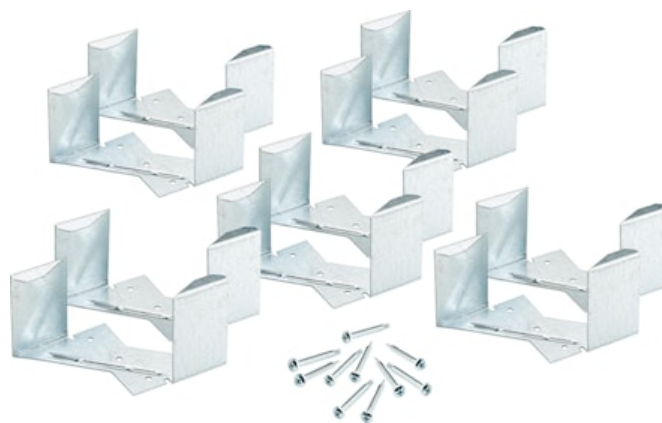

RANA Linear R STAFFA 21-40mm X 5

Codice n. 0051304

SYLVANIA

PROTM

Accessorio RANA Linear composto da 5 coppie di staffe da soffitto per 5 apparecchi di illuminazione. Spessore del soffitto da 21 mm a 45 mm

Dati tecnici

Fotometrie

Dati generali

Nome prodotto	RANA Linear R STAFFA 21-40mm X 5
Tecnologia	Dispositivo non elettrico
Ambiente	Interno
Applicazione generale	Istruzione, Strutture alberghiere, Uffici, Esercizi commerciali
Classe ETIM	EC002557
Garanzia	5 anni

Dati ottici

Cromaticità regolabile | No

Dati dimensionali

Lunghezza nominale del prodotto (mm)	300
Larghezza nominale prodotto (mm)	70
Altezza nominale prodotto (mm)	60
Peso (Kg)	0.192

Dati di imballo

Codice EAN prodotto	5410288513041
Lunghezza/altezza imballo singolo (cm)	8.0
Larghezza imballo singolo (cm)	39.0
Profondità imballo interno (cm) (singolo)	42.5
DUN14_2	15410288513048
Quantità per imballo esterno	5
Lunghezza/ Altezza imballo esterno (cm)	8.0
Packaging outer width (cm)	39.0
Profondità imballo esterno (cm)	42.5