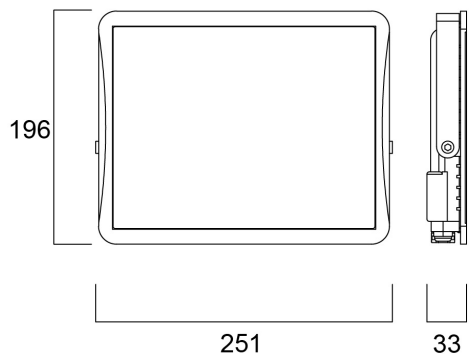

# Start Flood IP65 10000LM 840 Nero

Codice n. 0050167

**SYLVANIA**

**START**

Il corpo in alluminio pressofuso, leggero resistente e dal design aerodinamico, rende Start Flood IP65 la scelta perfetta per facciate di edifici, parcheggi, garage e cantieri. Il prodotto è dotato di cavo spellato precablato da 1m e staffa di montaggio per un'installazione facile e veloce, mentre la staffa di montaggio universale consente il montaggio a parete con possibilità di inclinazione verticale. Alloggiamento nero (RAL9017), riflettore bianco, 10000lm, 78W, 128lm/W, 4000K, non dimmerabile, CRI>80, IP65, IK07, Classe I, durata 120000 ore L70:B50, 196x251x33 mm (LxPxA). Peso: 1,135kg.

### Dimensioni (mm)

## Dati dimensionali

Colore del prodotto	Nero
Classificazione IP	IP65
Classificazione IK	IK07
Finitura del diffusore	Trasparente
Materiale del diffusore	Vetro
Finitura del riflettore	Non applicabile
Lunghezza nominale del prodotto (mm)	196
Larghezza nominale prodotto (mm)	251
Altezza nominale prodotto (mm)	33
Peso (Kg)	1.135

## Dati di imballo

Codice EAN prodotto	5410288501673
Lunghezza/altezza imballo singolo (cm)	26.0
Larghezza imballo singolo (cm)	5.0
Profondità imballo interno (cm) (singolo)	22.5
DUN14_2	15410288501670
Quantità per imballo esterno	6
Lunghezza/ Altezza imballo esterno (cm)	53.5
Packaging outer width (cm)	17.0
Profondità imballo esterno (cm)	24.5