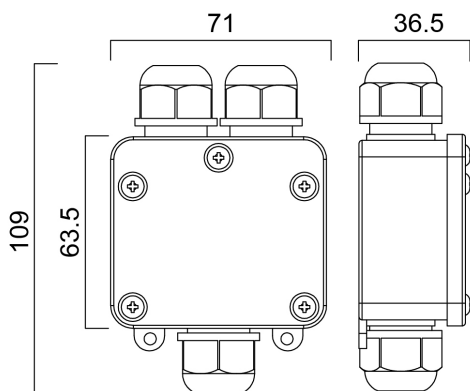

LILO BOX IP68 PER INTERRATA

Codice n. 0049052

SYLVANIA

PROTM

Scatola Loop-in loop-out (LILO) a 3 vie con grado di protezione IP68 e pressacavi M20.

Dati tecnici

Dimensioni (mm)

Fotometrie

LILO BOX IP68 PER INTERRATA

Codice n. 0049052

SYLVANIA

Dati generali

Nome prodotto	LILO BOX IP68 PER INTERRATA
Tecnologia	Dispositivo non elettrico
Montaggio	Incasso a terra
Applicazione generale	Strutture alberghiere, Musei e gallerie, Uffici, Residenziale e Consumer
Intervallo temperatura di funzionamento	-40°C...+85°C
Classe ETIM	EC002556
E-number Finlandia	4579515
Garanzia	5 anni

Dati dimensionali

Colore del prodotto	Nero
Classificazione IP	IP68
Peso (Kg)	0.109

Dati di imballo

Codice EAN prodotto	5410288490526
Lunghezza/altezza imballo singolo (cm)	10.9
Larghezza imballo singolo (cm)	7.1
Profondità imballo interno (cm) (singolo)	3.7
DUN14_2	15410288490523
Quantità per imballo esterno	50
Lunghezza/ Altezza imballo esterno (cm)	37.5
Packaging outer width (cm)	24.0
Profondità imballo esterno (cm)	24.0