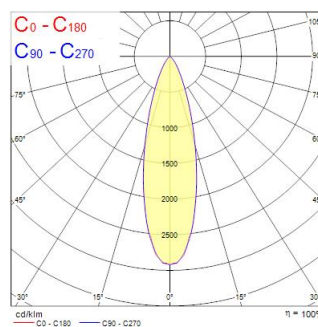

INTERRATA ORIENTABILE SMALL IP67 TRASPARENTE 400LM 830 FASCIO MEDIO

Codice n. 0049040

PROTM

SYLVANIA

Apparecchio da incasso a forma rotonda con modulo luminoso orientabile di +/-30°, resistente al calpestio per carichi di pressione fino a 2000 kg (20 kN), fornito con cavo di collegamento da 2 m (3x1 mm²) e tubo di incasso, corpo in alluminio con anello decorativo in acciaio inossidabile (SS316) e diffusore in vetro trasparente, IP67, IK10, Classe I, non dimmerabile, 390 lm, 5,7 W, 68 lm/W, CRI 80, angolo del fascio 30°, 50.000 ore L70 B50 di mantenimento del flusso luminoso, diametro 120 mm, altezza del tubo di incasso 136 mm, peso 0,81 kg.

Dati tecnici

Dimensioni (mm)

Fotometrie

Distance [m]	Cone diameter [m]	Beam diameter [m]	Beam diameter [m]	Illuminance [lx]
0.5	0.26	0.26	0.26	450
	0.26	0.26	0.26	200
	0.26	0.26	0.26	200
1.0	0.52	0.52	0.52	110
	0.52	0.52	0.52	90
	0.52	0.52	0.52	90
1.5	0.78	0.78	0.78	50
	0.77	0.77	0.77	40
	0.77	0.77	0.77	40
2.0	1.03	1.03	1.03	30
	1.03	1.03	1.03	25
	1.03	1.03	1.03	25
2.5	1.29	1.29	1.29	20
	1.28	1.28	1.28	18
	1.28	1.28	1.28	18
3.0	1.55	1.55	1.55	15
	1.54	1.54	1.54	14
	1.54	1.54	1.54	14

Dati ottici

Flusso luminoso dell'apparecchio (lm)	390
Efficienza apparecchio lm/W	68
Temperatura di colore correlata (K)	3000
Codice colore	830
Colore della luce	Bianco Caldo
CRI (Ra)	80
Consistenza colore (SDCM)	SDCM5
Angolo (°)	30
Tipo di distribuzione della luce	Simmetrico
Gruppo di rischio fotobiologico	RG1