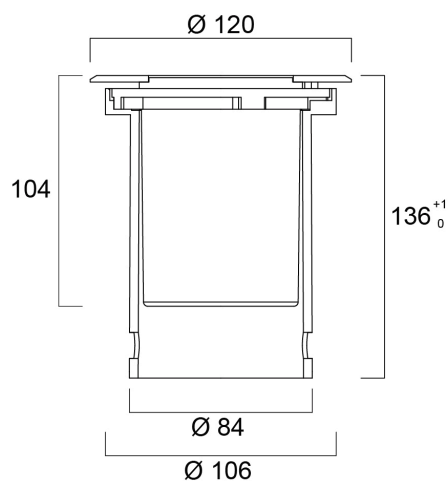

INTERRATA ORIENTABILE SMALL IP67 TRASPARENTE 400LM 830 FASCIO MEDIO

Codice n. 0049040

PROTM

SYLVANIA

Apparecchio da incasso a forma rotonda con modulo luminoso orientabile di +/-30°, resistente al calpestio per carichi di pressione fino a 2000 kg (20 kN), fornito con cavo di collegamento da 2 m (3x1 mm²) e tubo di incasso, corpo in alluminio con anello decorativo in acciaio inossidabile (SS316) e diffusore in vetro trasparente, IP67, IK10, Classe I, non dimmerabile, 390 lm, 5,7 W, 68 lm/W, CRI 80, angolo del fascio 30°, 50.000 ore L70 B50 di mantenimento del flusso luminoso, diametro 120 mm, altezza del tubo di incasso 136 mm, peso 0,81 kg.

Dati tecnici

Dimensioni (mm)

Fotometrie

Distance [m]	Cone diameter [m]	Beam diameter [m]	Beam diameter [m]	Illuminance [lx]
0.5	0.26	0.26	0.26	450
	0.26	0.26	0.26	200
	0.26	0.26	0.26	200
1.0	0.52	0.52	0.52	110
	0.52	0.52	0.52	90
	0.52	0.52	0.52	90
1.5	0.78	0.78	0.78	50
	0.77	0.77	0.77	40
	0.77	0.77	0.77	40
2.0	1.03	1.03	1.03	30
	1.03	1.03	1.03	25
	1.03	1.03	1.03	25
2.5	1.29	1.29	1.29	20
	1.28	1.28	1.28	18
	1.28	1.28	1.28	18
3.0	1.55	1.55	1.55	15
	1.54	1.54	1.54	14
	1.54	1.54	1.54	14

Dati vita utile

Vita utile nominale - L70 B50

50000

INTERRATA ORIENTABILE SMALL IP67 TRASPARENTE 400LM 830 FASCIO MEDIO

Codice n. 0049040
Dati dimensionali

SYLVANIA

Colore del prodotto	Acciaio inossidabile
Classificazione IP	IP67
Classificazione IK	IK10
Materiale del diffusore	Vetro
Altezza nominale prodotto (mm)	136
Diametro prodotto (mm)	120
Peso (Kg)	0.81

Dati di imballo

Codice EAN prodotto	5410288490403
Lunghezza/altezza imballo singolo (cm)	12.5
Larghezza imballo singolo (cm)	12.5
Profondità imballo interno (cm) (singolo)	15.0
DUN14_2	15410288490400
Quantità per imballo esterno	8
Lunghezza/ Altezza imballo esterno (cm)	27.0
Packaging outer width (cm)	27.0
Profondità imballo esterno (cm)	31.5