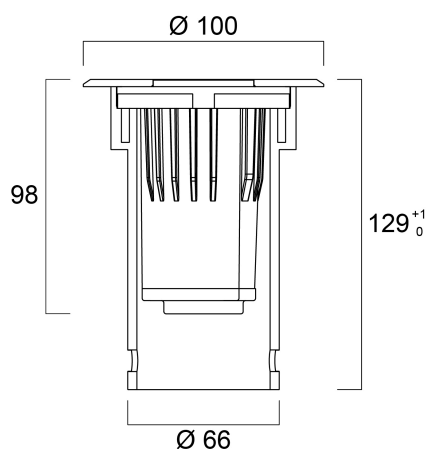

INTERRATA XS IP67 TRASPARENTE 100LM 830 FASCIO STRETTO

Codice n. 0049038

SYLVANIA

PROTM

Apparecchio da incasso a forma rotonda con modulo luminoso fisso, calpestabile per carichi di pressione fino a 500 kg (5 kN), dotato di cavo di collegamento da 2 m (3x1 mm²) e tubo di incasso, corpo in alluminio con anello decorativo in acciaio inossidabile (SS316) e diffusore in vetro chiaro, IP67, IK10, Classe I, non dimmerabile, 125 lm, 2,7W, 46lm/W, CRI80, angolo di 12°, 50.000 ore di mantenimento del flusso luminoso L70 B50, diametro 100 mm, altezza del tubo di incasso 129 mm, peso 0,42 kg.

Dati tecnici

Dimensioni (mm)

Fotometrie

Distance [m]	Cone diameter [m]	Beam diameter [m]	Beam diameter [m]	Illuminance [lx]
0,5	0,10	0,11	0,12	691
	0,20	0,22	0,24	326
1,0	0,20	0,22	0,24	160
	0,40	0,42	0,44	80
1,5	0,30	0,32	0,34	73
	0,60	0,62	0,64	34
2,0	0,40	0,42	0,44	41
	0,80	0,82	0,84	20
2,5	0,50	0,52	0,54	26
	1,00	1,02	1,04	13
3,0	0,60	0,62	0,64	16
	1,20	1,22	1,24	8

INTERRATA XS IP67 TRASPARENTE 100LM 830 FASCIO STRETTO

Codice n. 0049038

SYLVANIA

Dati generali

Nome prodotto	INTERRATA XS IP67 TRASPARENTE 100LM 830 FASCIO STRETTO
Tecnologia	LED
Attacco lampada	N/A
Materiale del corpo dell'apparecchio	Alluminio
Montaggio	Incasso a terra
Applicazione generale	Strutture alberghiere, Musei e gallerie, Uffici, Residenziale e Consumer
Intervallo temperatura di funzionamento	-20°C...+45°C
Temperatura ambiente Ta (°C)	25
Classe ETIM	EC000758
E-number Finlandia	4579501
Garanzia	5 anni

Dati vita utile

Vita utile nominale - L70 B50 | 50000

INTERRATA XS IP67 TRASPARENTE 100LM 830 FASCIO STRETTO

Codice n. 0049038

SYLVANIA

Dati dimensionali

Colore del prodotto	Acciaio inossidabile
Classificazione IP	IP67
Classificazione IK	IK10
Materiale del diffusore	Vetro
Altezza nominale prodotto (mm)	129
Diametro prodotto (mm)	100
Peso (Kg)	0.42