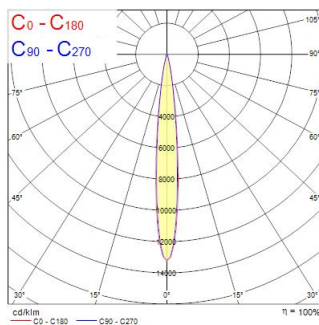

INTERRATA XS IP67 TRASPARENTE 100LM 830 FASCIO STRETTO

Codice n. 0049038

SYLVANIA

PROTM

Apparecchio da incasso a forma rotonda con modulo luminoso fisso, calpestabile per carichi di pressione fino a 500 kg (5 kN), dotato di cavo di collegamento da 2 m (3x1 mm²) e tubo di incasso, corpo in alluminio con anello decorativo in acciaio inossidabile (SS316) e diffusore in vetro chiaro, IP67, IK10, Classe I, non dimmerabile, 125 lm, 2,7W, 46lm/W, CRI80, angolo di 12°, 50.000 ore di mantenimento del flusso luminoso L70 B50, diametro 100 mm, altezza del tubo di incasso 129 mm, peso 0,42 kg.

Dati tecnici

Dimensioni (mm)

Fotometrie

Distance [m]	Cone diameter [m]	Beam diameter [m]	Beam diameter [m]	Illuminance [lx]
0,5	0,10	0,11	0,12	691
	0,20	0,22	0,24	326
1,0	0,20	0,22	0,24	160
	0,40	0,42	0,44	80
1,5	0,30	0,32	0,34	73
	0,60	0,62	0,64	34
2,0	0,40	0,42	0,44	41
	0,80	0,82	0,84	20
2,5	0,50	0,52	0,54	26
	1,00	1,02	1,04	13
3,0	0,60	0,62	0,64	16
	1,20	1,22	1,24	8

Dati ottici

Flusso luminoso dell'apparecchio (lm)	125
Efficienza apparecchio lm/W	46
Temperatura di colore correlata (K)	3000
Codice colore	830
Colore della luce	Bianco Caldo
CRI (Ra)	80
Consistenza colore (SDCM)	SDCM5
Angolo (°)	12
Tipo di distribuzione della luce	Simmetrico
Gruppo di rischio fotobiologico	RG0

Dati vita utile

Vita utile nominale - L70 B50 | 50000

INTERRATA XS IP67 TRASPARENTE 100LM 830 FASCIO STRETTO

Codice n. 0049038

SYLVANIA

Dati dimensionali

Colore del prodotto	Acciaio inossidabile
Classificazione IP	IP67
Classificazione IK	IK10
Materiale del diffusore	Vetro
Altezza nominale prodotto (mm)	129
Diametro prodotto (mm)	100
Peso (Kg)	0.42