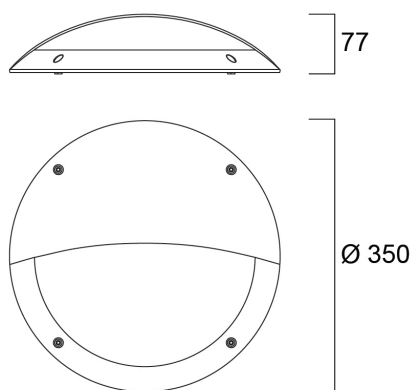

START SURFACE IP66 350MM PALPEBRA BIANCO

Codice n. 0049032

SYLVANIA

STARTTM

Palpebra per Start Surface IP66 350mm - colore bianco

Dati tecnici

Dimensioni (mm)

Fotometrie

Distance [m]	Cone diameter [m]	Illuminance [lx]	
0.5	1.48	E171 E100	1306 122
1.0	2.96	E171 E100	329 30
1.5	4.43	E171 E100	151 13
2.0	5.91	E171 E100	66 7
2.5	7.38	E171 E100	34 3
3.0	8.86	E171 E100	18 1

Distance [m] Cone diameter [m]
— C0 - C180 (Half beam angle: 111.8°)

START SURFACE IP66 350MM PALPEBRA BIANCO

Codice n. 0049032

SYLVANIA

Dati generali

Nome prodotto	START SURFACE IP66 350MM PALPEBRA BIANCO
Tecnologia	Dispositivo non elettrico
Tipologia di accessorio	Elemento decorativo
Materiale del corpo dell'apparecchio	PC Policarbonato
Ambiente	Interni, Esterni
Applicazione generale	Strutture alberghiere
Classe ETIM	EC002557
E-number Finlandia	4579486
Garanzia	5 anni

Dati dimensionali

Colore del prodotto	RAL 9003 - Bianco segnale
Peso (Kg)	0.17

Dati di imballo

Codice EAN prodotto	5410288490328
Lunghezza/altezza imballo singolo (cm)	35.0
Larghezza imballo singolo (cm)	35.0
Profondità imballo interno (cm) (singolo)	0.8
DUN14_2	15410288490325
Quantità per imballo esterno	12
Lunghezza/ Altezza imballo esterno (cm)	72.0
Packaging outer width (cm)	37.0
Profondità imballo esterno (cm)	49.5