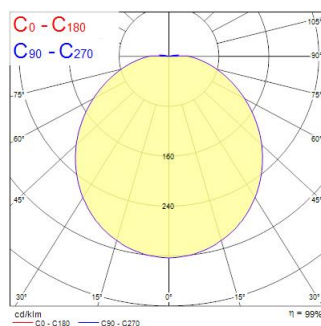

START SURFACE IP66 350MM PALPEBRA BIANCO

Codice n. 0049032

SYLVANIA

STARTTM

Palpebra per Start Surface IP66 350mm - colore bianco

Dati tecnici

Dimensioni (mm)

Fotometrie

Distance [m]	Cone diameter [m]	Illuminance [lx]	
0.5	1.48	E171 E100	1306 122
1.0	2.96	E171 E100	329 30
1.5	4.43	E171 E100	151 13
2.0	5.91	E171 E100	66 7
2.5	7.38	E171 E100	34 3
3.0	8.86	E171 E100	18 1

Distance [m] Cone diameter [m]
— C0 - C180 (Half beam angle: 111.8°)

START SURFACE IP66 350MM PALPEBRA BIANCO

Codice n. 0049032

SYLVANIA

Dati generali

Nome prodotto	START SURFACE IP66 350MM PALPEBRA BIANCO
Tecnologia	Dispositivo non elettrico
Tipologia di accessorio	Elemento decorativo
Materiale del corpo dell'apparecchio	PC Policarbonato
Ambiente	Interni, Esterni
Applicazione generale	Strutture alberghiere
Classe ETIM	EC002557
E-number Finlandia	4579486
Garanzia	5 anni

Dati dimensionali

Colore del prodotto	RAL 9003 - Bianco segnale
Peso (Kg)	0.17

Dati di imballo

Codice EAN prodotto	5410288490328
Lunghezza/altezza imballo singolo (cm)	35.0
Larghezza imballo singolo (cm)	35.0
Profondità imballo interno (cm) (singolo)	0.8
DUN14_2	15410288490325
Quantità per imballo esterno	12
Lunghezza/ Altezza imballo esterno (cm)	72.0
Packaging outer width (cm)	37.0
Profondità imballo esterno (cm)	49.5