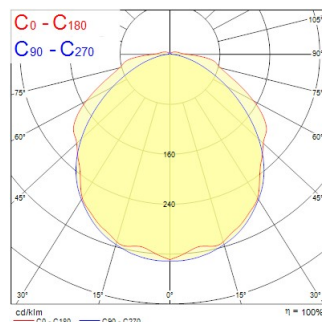

Dati tecnici

Dimensioni (mm)

Fotometrie

Distance [m]	Cone diameter [m]	Beam angle [°]	Illuminance [lx]
0.5	1.23 1.67	81° 81°	7391 966
1.0	2.47 3.34	81° 81°	1873 241
1.5	3.70 5.01	81° 81°	877 110
2.0	4.94 6.68	81° 81°	490 62
2.5	6.17 8.35	81° 81°	318 40
3.0	7.41 10.03	81° 81°	219 28

Distance [m] Cone diameter [m] Illuminance [lx]
 — C0 - C180 (Half beam angle: 115.2°)
 — C90 - C270 (Half beam angle: 102.0°)

Start Eco Waterproof 1500 IP65 3000/6000lm 830/865

Codice n. 0047413

SYLVANIA

Dati ottici

Flusso luminoso dell'apparecchio (lm)	6000
Efficienza apparecchio lm/W	150
Colore della luce	Bianco caldo o bianco neutro o Daylight
CRI (Ra)	80
Consistenza colore (SDCM)	SDCM5
Angolo (°)	120
Tipo di distribuzione della luce	Simmetrico
Gruppo di rischio fotobiologico	RG1