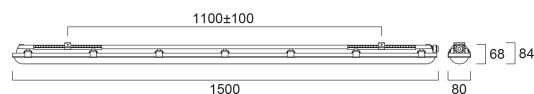

Start Eco Waterproof 1500 IP65 3000/6000lm 830/865

Codice n. 0047413

SYLVANIA

START eco

Start eco Waterproof garantisce massime prestazioni e durata per applicazioni quali parcheggi, magazzini o officine. Robusto apparecchio di illuminazione impermeabile IK08 IP65 da 1500 mm con angolo di fascio ampio simmetrico. 3000 / 6000 lm (selezionabili tramite interruttori DIP), 20 / 40 W, 150 lm/W. L'interruttore integrato consente di scegliere tra temperature di colore bianco caldo (3000K), bianco neutro (4000K) o bianco freddo (6500K). Durata di vita L70B50 60.000 ore, CRI>80, SDCM<5, Classe I. Facilità di installazione grazie alle clip in acciaio inossidabile per il diffusore e alle staffe di fissaggio per il montaggio a superficie. Alloggiamento e diffusore in policarbonato. Gancio di sospensione, viti antivandali e anelli di tenuta aggiuntivi sono inclusi nella confezione. 5 anni di garanzia. Dimensioni 1500 x 80 x 84 mm (LxPxA), peso 1,5 kg.

Dati tecnici

Dimensioni (mm)

Fotometrie

Distance [m]	Cone diameter [m]	Beam angle [°]	Illuminance [lx]
0.5	1.23 1.67	81° 81°	7391 966
1.0	2.47 3.34	81° 81°	1873 241
1.5	3.70 5.01	81° 81°	877 110
2.0	4.94 6.68	81° 81°	490 62
2.5	6.17 8.35	81° 81°	318 40
3.0	7.41 10.03	81° 81°	219 28

Distance [m] Cone diameter [m] Illuminance [lx]
 — C0 - C180 (Half beam angle: 115.2°)
 — C90 - C270 (Half beam angle: 102.0°)

Start Eco Waterproof 1500 IP65 3000/6000lm 830/865

Codice n. 0047413

SYLVANIA