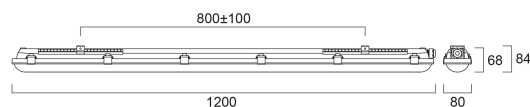

Start Eco Waterproof 1200 IP65 2400/4800lm 830/865

Codice n. 0047412

SYLVANIA

START eco

Start eco Waterproof garantisce prestazioni e durata massime per applicazioni quali parcheggi, magazzini o officine. Robusto apparecchio di illuminazione impermeabile IK08 IP65 da 1200 mm con angolo di fascio ampio simmetrico. 2400 / 4800 lm (selezionabili tramite interruttori DIP), 16 / 32 W, 150 lm/W. L'interruttore integrato consente di scegliere tra temperature di colore bianco caldo (3000K), bianco neutro (4000K) o bianco freddo (6500K). Durata di vita L70B50 60.000 ore, CRI>80, SDCM<5, Classe I. Facilità di installazione grazie alle clip in acciaio inossidabile per il diffusore e alle staffe di fissaggio per il montaggio a superficie. Alloggiamento e diffusore in policarbonato. Gancio di sospensione, viti antivandali e anelli di tenuta aggiuntivi sono inclusi nella confezione. 5 anni di garanzia. Dimensioni 1200 x 80 x 84 mm (LxPxA), peso 1,2 kg.

Dati tecnici

Dimensioni (mm)

Fotometrie

Distance [m]	Cone diameter [m]	Beam angle [°]	Illuminance [lx]
0.5	1.21 1.79	80° 121°	6039 1621
1.0	2.43 3.58	80° 158°	1510 365
1.5	3.64 5.37	80° 198°	671 159
2.0	4.85 7.16	80° 240°	377 82
2.5	6.07 8.95	80° 283°	242 51
3.0	7.28 10.74	80° 327°	188 37

Distance [m] Cone diameter [m] Illuminance [lx]
 — C0 - C180 (Half beam angle: 121.8°)
 — C90 - C270 (Half beam angle: 101.0°)

Start Eco Waterproof 1200 IP65 2400/4800lm 830/865

Codice n. 0047412

SYLVANIA

Dati di imballo

Codice EAN prodotto	5410288474120
Lunghezza/altezza imballo singolo (cm)	120.0
Larghezza imballo singolo (cm)	8.0
Profondità imballo interno (cm) (singolo)	6.8
DUN14_2	15410288474127
Quantità per imballo esterno	8
Lunghezza/ Altezza imballo esterno (cm)	122.5
Packaging outer width (cm)	18.7
Profondità imballo esterno (cm)	31.6