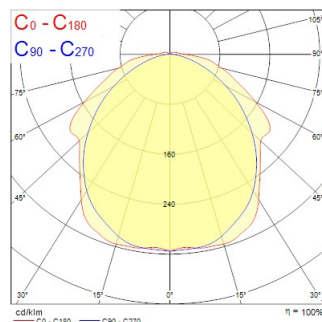

Dati tecnici

Dimensioni (mm)

Fotometrie

Distance [m]	Cone diameter [m]	Beam angle [°]	Illuminance [lx]
0.5	1.21 1.79	80° 121°	6039 1621
1.0	2.43 3.58	80° 158°	1510 365
1.5	3.64 5.37	80° 198°	671 159
2.0	4.85 7.16	80° 240°	377 82
2.5	6.07 8.95	80° 283°	242 51
3.0	7.28 10.74	80° 327°	188 37

Distance [m] Cone diameter [m] Illuminance [lx]
 — C0 - C180 (Half beam angle: 121.8°)
 — C90 - C270 (Half beam angle: 101.0°)

Start Eco Waterproof 1200 IP65 2400/4800lm 830/865

Codice n. 0047412

SYLVANIA

Dati ottici

Flusso luminoso dell'apparecchio (lm)	4800
Efficienza apparecchio lm/W	150
Colore della luce	Bianco caldo o bianco neutro o Daylight
CRI (Ra)	80
Consistenza colore (SDCM)	SDCM5
Angolo (°)	120
Tipo di distribuzione della luce	Simmetrico
Gruppo di rischio fotobiologico	RG1