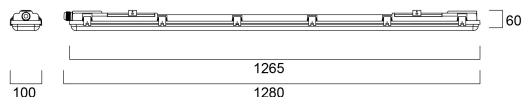

START WATERPROOF 1200 HOUSING 2X

Codice n. 0047194

SYLVANIA

STARTTM

- Apparecchio di illuminazione, alloggiamento in policarbonato • Versione doppia, 1200mm • Grado di protezione IP65 • Il flusso luminoso e il colore della luce variano a seconda dei tubi LED utilizzati • Da utilizzare con tubi LED T8
- Facile da installare grazie alle staffe di fissaggio in acciaio inossidabile incluse per il montaggio a soffitto • Ideale per qualsiasi struttura industriale, garage, parcheggi, officine.

Dati tecnici

Dimensioni (mm)

Fotometrie

START WATERPROOF 1200 HOUSING 2X

Codice n. 0047194

SYLVANIA

Dati generali

Nome prodotto	START WATERPROOF 1200 HOUSING 2X
Tecnologia	Sorgente luminosa non integrata
Attacco lampada	G13
Materiale del corpo dell'apparecchio	PC Policarbonato
Montaggio	Montaggio a parete
Rilevatore di presenza integrato	NO
Applicazione generale	Logistica e Industria
Intervallo temperatura di funzionamento	-20°C...+40°C
Compatibilità con assistente virtuale	N/A
Classe ETIM	EC002892
E-number Finlandia	4357156
Garanzia	5 anni

Dati vita utile

Vita utile nominale - L70 B50	25000
-------------------------------	-------

Dati dimensionali

Colore del prodotto	Grigio
Classificazione IP	IP65
Classificazione IK	IK08
Finitura del diffusore	Trasparente
Materiale del diffusore	PC Policarbonato
Lunghezza nominale del prodotto (mm)	1280
Larghezza nominale prodotto (mm)	100
Altezza nominale prodotto (mm)	60
Peso (Kg)	0.9