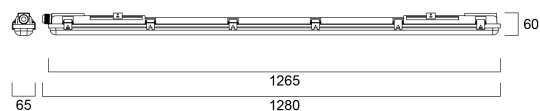

# START WATERPROOF 1200 HOUSING 1X

Codice n. 0047193

**SYLVANIA**

**START**<sup>TM</sup>

- Apparecchio di illuminazione, alloggiamento in polycarbonato • Versione singola, 1200mm • Grado di protezione IP65 • Il flusso luminoso e il colore della luce variano a seconda dei tubi LED utilizzati • Da utilizzare con tubi LED T8
- Facile da installare grazie alle staffe di fissaggio in acciaio inossidabile incluse per il montaggio a soffitto • Ideale per qualsiasi struttura industriale, garage, parcheggi, officine.

### Dimensioni (mm)

## Dati dimensionali

Colore del prodotto	Grigio
Classificazione IP	IP65
Classificazione IK	IK08
Finitura del diffusore	Trasparente
Materiale del diffusore	PC Policarbonato
Lunghezza nominale del prodotto (mm)	1280
Larghezza nominale prodotto (mm)	65
Altezza nominale prodotto (mm)	60
Peso (Kg)	0.7

## Dati di imballo

Codice EAN prodotto	5410288471938
Lunghezza/altezza imballo singolo (cm)	133.5
Larghezza imballo singolo (cm)	6.4
Profondità imballo interno (cm) (singolo)	4.5
DUN14_2	15410288471935
Quantità per imballo esterno	12
Lunghezza/ Altezza imballo esterno (cm)	135.0
Packaging outer width (cm)	15.9
Profondità imballo esterno (cm)	28.4