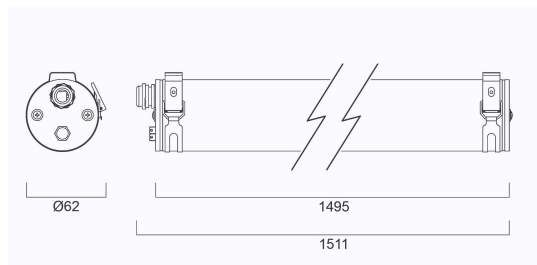

# START Waterproof Tubular 1500mm IP66 6000lm 830 PC

Codice n. 0047158

**SYLVANIA**

**START**<sup>TM</sup>

START Waterproof Tubular è un apparecchio LED integrato esteticamente elegante. Facile da installare con staffe di fissaggio in acciaio inossidabile 304 per il montaggio a soffitto. Alloggiamento in policarbonato resistente ai raggi UV; 3000K; 50W; 5500lm; 110lm/W e mantenimento del flusso luminoso L70:B50 di 68.000 ore di durata. IP66; IK10; Classe I; 1495mm x 62mm. Può essere sospeso con un accessorio aggiuntivo (codice 0046035).

### Dimensioni (mm)

## Dati dimensionali

Colore del prodotto	Bianco
Classificazione IP	IP66
Classificazione IK	IK10
Lunghezza nominale del prodotto (mm)	1495
Diametro prodotto (mm)	62
Peso (Kg)	1.55

## Dati di imballo

Codice EAN prodotto	5410288471587
Lunghezza/altezza imballo singolo (cm)	158.5
Larghezza imballo singolo (cm)	7.7
Profondità imballo interno (cm) (singolo)	7.7
DUN14_2	15410288471584
Quantità per imballo esterno	4
Lunghezza/ Altezza imballo esterno (cm)	160.0
Packaging outer width (cm)	17.1
Profondità imballo esterno (cm)	17.8