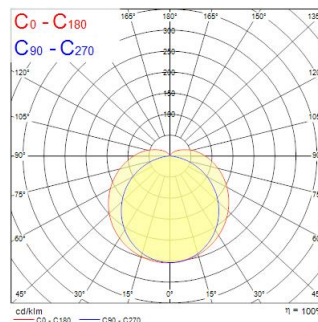

Fotometrie