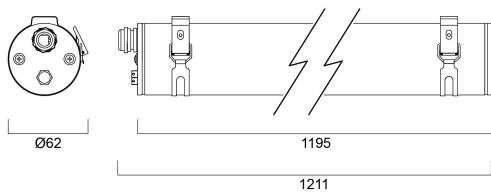

### Dimensioni (mm)

## Dati dimensionali

Colore del prodotto	Bianco
Classificazione IP	IP66
Classificazione IK	IK10
Lunghezza nominale del prodotto (mm)	1190
Diametro prodotto (mm)	62
Peso (Kg)	1.24

## Dati di imballo

Codice EAN prodotto	5410288471570
Lunghezza/altezza imballo singolo (cm)	127.5
Larghezza imballo singolo (cm)	7.7
Profondità imballo interno (cm) (singolo)	7.7
DUN14_2	15410288471577
Quantità per imballo esterno	6
Lunghezza/ Altezza imballo esterno (cm)	130.0
Packaging outer width (cm)	25.1
Profondità imballo esterno (cm)	17.8