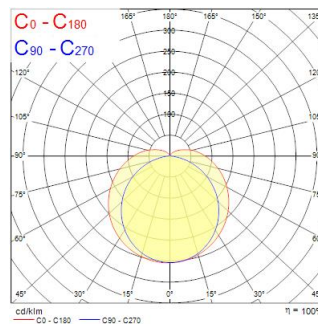

Fotometrie