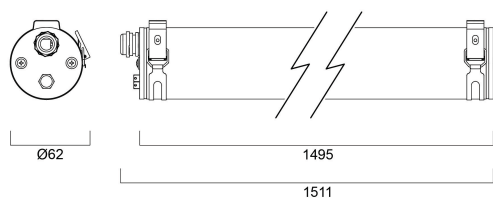

# START Waterproof Tubular 1500mm IP66 6000lm 840 PC

Codice n. 0047156

**SYLVANIA**

**START**<sup>TM</sup>

START Waterproof Tubular è un apparecchio LED integrato esteticamente elegante. Facile da installare con staffe di fissaggio in acciaio inossidabile 304 per il montaggio a soffitto. Alloggiamento in policarbonato resistente ai raggi UV; 4000K; 50W; 6000lm; 120lm/W e mantenimento del flusso luminoso L70:B50 di 68.000 ore di durata. IP66; IK10; Classe I; 1495mm x 62mm. Può essere sospeso con un accessorio aggiuntivo (codice 0046035).

### Dimensioni (mm)

## Dati dimensionali

Colore del prodotto	Bianco
Classificazione IP	IP66
Classificazione IK	IK10
Lunghezza nominale del prodotto (mm)	1495
Diametro prodotto (mm)	62
Peso (Kg)	1.55

## Dati di imballo

Codice EAN prodotto	5410288471563
Lunghezza/altezza imballo singolo (cm)	158.5
Larghezza imballo singolo (cm)	7.7
Profondità imballo interno (cm) (singolo)	7.7
DUN14_2	15410288471560
Quantità per imballo esterno	4
Lunghezza/ Altezza imballo esterno (cm)	160.0
Packaging outer width (cm)	17.1
Profondità imballo esterno (cm)	17.8