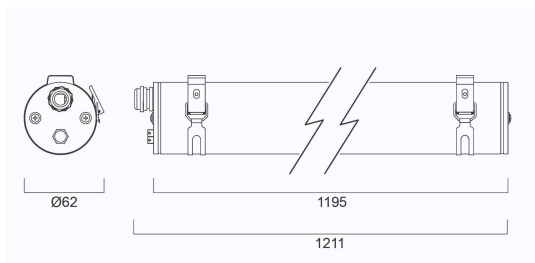

START Waterproof Tubular 1200 IP66 4200lm 840 PC

Codice n. 0047155

SYLVANIA

STARTTM

START Waterproof Tubular è un apparecchio LED integrato esteticamente elegante. Facile da installare con staffe di fissaggio in acciaio inossidabile 304 per il montaggio a soffitto. Alloggiamento in policarbonato resistente ai raggi UV; 4000K; 35W; 4200lm; 120lm/W e mantenimento del flusso luminoso L70:B50 di 68.000 ore di durata. IP66; IK10; Classe I; 1190mm x 62mm. Può essere sospeso con un accessorio aggiuntivo (codice 0046035).

Dati tecnici

Dimensioni (mm)

Fotometrie

START Waterproof Tubular 1200 IP66 4200lm 840 PC

Codice n. 0047155

SYLVANIA

Dati generali

Nome prodotto	START Waterproof Tubular 1200 IP66 4200lm 840 PC
Tecnologia	LED
Attacco lampada	N/A
Materiale del corpo dell'apparecchio	PC Policarbonato, Poliestere
Rilevatore di presenza integrato	NO
Applicazione generale	Logistica e Industria
Intervallo temperatura di funzionamento	-25°C...+50°C
Compatibilità con assistente virtuale	N/A
Classe ETIM	EC000109
E-number Finlandia	4357126
Garanzia	5 anni

Dati ottici

Flusso luminoso dell'apparecchio (lm)	4200
Efficienza apparecchio lm/W	120
Temperatura di colore correlata (K)	4000
Colore della luce	Bianco freddo
CRI (Ra)	80
Angolo (°)	120
Gruppo di rischio fotobiologico	RG1

Colore del prodotto	Bianco
Classificazione IP	IP66
Classificazione IK	IK10
Lunghezza nominale del prodotto (mm)	1190
Diametro prodotto (mm)	62
Peso (Kg)	1.24

Dati di imballo

Codice EAN prodotto	5410288471556
Lunghezza/altezza imballo singolo (cm)	127.5
Larghezza imballo singolo (cm)	7.7
Profondità imballo interno (cm) (singolo)	7.7
DUN14_2	15410288471553
Quantità per imballo esterno	6
Lunghezza/ Altezza imballo esterno (cm)	130.0
Packaging outer width (cm)	25.1
Profondità imballo esterno (cm)	17.8