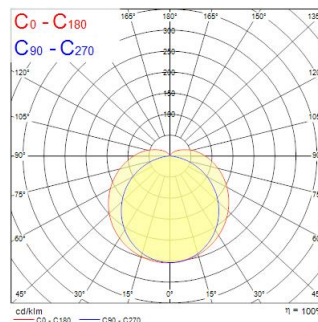

Dati tecnici

Dimensioni (mm)

Fotometrie

START Waterproof Tubular 1200 IP66 4200lm 840 PC

Codice n. 0047155

SYLVANIA

Dati generali

Nome prodotto	START Waterproof Tubular 1200 IP66 4200lm 840 PC
Tecnologia	LED
Attacco lampada	N/A
Materiale del corpo dell'apparecchio	PC Policarbonato, Poliestere
Rilevatore di presenza integrato	NO
Applicazione generale	Logistica e Industria
Intervallo temperatura di funzionamento	-25°C...+50°C
Compatibilità con assistente virtuale	N/A
Classe ETIM	EC000109
E-number Finlandia	4357126
Garanzia	5 anni

Dati ottici

Flusso luminoso dell'apparecchio (lm)	4200
Efficienza apparecchio lm/W	120
Temperatura di colore correlata (K)	4000
Colore della luce	Bianco freddo
CRI (Ra)	80
Angolo (°)	120
Gruppo di rischio fotobiologico	RG1

Colore del prodotto	Bianco
Classificazione IP	IP66
Classificazione IK	IK10
Lunghezza nominale del prodotto (mm)	1190
Diametro prodotto (mm)	62
Peso (Kg)	1.24

Dati di imballo

Codice EAN prodotto	5410288471556
Lunghezza/altezza imballo singolo (cm)	127.5
Larghezza imballo singolo (cm)	7.7
Profondità imballo interno (cm) (singolo)	7.7
DUN14_2	15410288471553
Quantità per imballo esterno	6
Lunghezza/ Altezza imballo esterno (cm)	130.0
Packaging outer width (cm)	25.1
Profondità imballo esterno (cm)	17.8