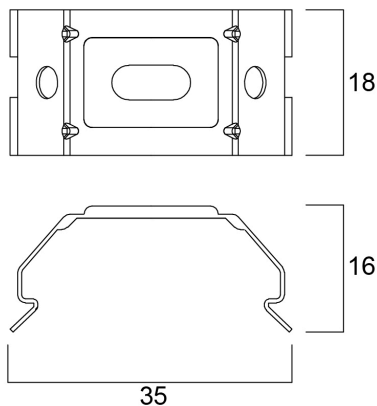

START eco Batten IP65 ceiling clips 2pcs

Codice n. 0045755

SYLVANIA

START eco

Set di clip da soffitto per Start eco Batten IP65

Dati tecnici

Dimensioni (mm)

Fotometrie

Dati di imballo

| | |
|---|----------------|
| Codice EAN prodotto | 5410288457550 |
| Lunghezza/altezza imballo singolo (cm) | 12.0 |
| Larghezza imballo singolo (cm) | 7.0 |
| Profondità imballo interno (cm) (singolo) | 3.0 |
| DUN14_2 | 15410288457557 |
| Quantità per imballo esterno | 100 |

Dati dimensionali

| | |
|-----------|-------|
| Peso (Kg) | 0.008 |
|-----------|-------|

START eco Batten IP65 ceiling clips 2pcs

Codice n. 0045755

SYLVANIA

| | |
|---|------|
| Lunghezza/ Altezza imballo esterno (cm) | 12.0 |
| Packaging outer width (cm) | 9.0 |
| Profondità imballo esterno (cm) | 9.0 |