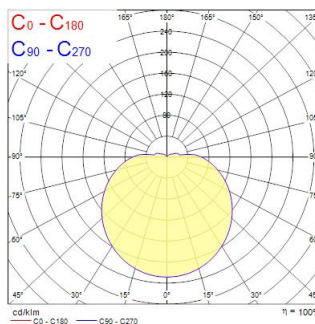

Dati tecnici

Dimensioni (mm)

Fotometrie

Distance [m]	Cone diameter [m]	Beam angle [°]	Beam diameter [m]	Beam area [m²]	Illuminance [lx]
0.5	2.73	138.8°	2.73	2.35	2012
1.0	5.47	138.8°	5.47	9.40	503
1.5	8.20	138.8°	8.20	16.82	224
2.0	10.93	138.8°	10.93	23.75	138
2.5	13.66	138.8°	13.66	30.68	80
3.0	16.40	138.8°	16.40	37.61	56

Distance [m] Cone diameter [m] Illuminance [lx]
C0 - C180 (Half beam angle: 138.8°)