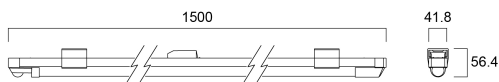

### Dimensioni (mm)

## Dati dimensionali

Colore del prodotto	Bianco
Classificazione IP	IP20
Classificazione IK	IK02
Lunghezza nominale del prodotto (mm)	1500
Larghezza nominale prodotto (mm)	41.8
Altezza nominale prodotto (mm)	56.4
Peso (Kg)	0.62

## Dati di imballo

Codice EAN prodotto	5410288451671
Lunghezza/altezza imballo singolo (cm)	150.0
Larghezza imballo singolo (cm)	4.25
Profondità imballo interno (cm) (singolo)	4.72
DUN14_2	15410288451678
Quantità per imballo esterno	20
Lunghezza/ Altezza imballo esterno (cm)	152.0
Packaging outer width (cm)	26.5
Profondità imballo esterno (cm)	25.5