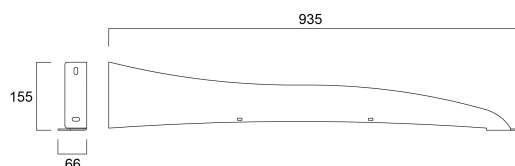

# Staffe a muro

Codice n. 0044100

**SYLVANIA**

Staffa a muro per Optix Surface Asimmetrico.

### Dimensioni (mm)

### Dati dimensionali

Peso (Kg) | 6.5

### Dati di imballo

Codice EAN prodotto	5410288441009
Lunghezza/altezza imballo singolo (cm)	124.0
Larghezza imballo singolo (cm)	16.0
Profondità imballo interno (cm) (singolo)	10.0
DUN14_2	05410288441009
Quantità per imballo esterno	1
Lunghezza/ Altezza imballo esterno (cm)	124.0
Packaging outer width (cm)	16.0
Profondità imballo esterno (cm)	10.0