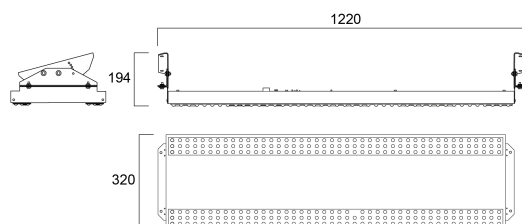

Sportsbay staffe orientabili

Codice n. 0044068

SYLVANIA

PROTM

Staffa orientabile per Sportsbay

Dati tecnici

Dimensioni (mm)

Fotometrie

Dati generali

Nome prodotto	Sportsbay staffe orientabili
Tecnologia	Dispositivo non elettrico
Materiale del corpo dell'apparecchio	Acciaio
Applicazione generale	Istruzione, Logistica e Industria
Classe ETIM	EC002557
E-number Finlandia	4279379
Garanzia	5 anni

Dati dimensionali

Colore del prodotto	RAL 9016 - Bianco traffico / Anello
Peso (Kg)	2.0

Dati di imballo

Codice EAN prodotto	5410288440682
Lunghezza/altezza imballo singolo (cm)	25.0
Larghezza imballo singolo (cm)	10.0
Profondità imballo interno (cm) (singolo)	25.0
DUN14_2	05410288440682
Quantità per imballo esterno	1
Lunghezza/ Altezza imballo esterno (cm)	25.0
Packaging outer width (cm)	10.0
Profondità imballo esterno (cm)	25.0