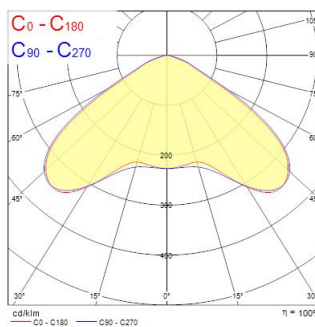

Dati tecnici

Dimensioni (mm)

Fotometrie

Distance [m]	Cone diameter [m]	Beam angle [°]	Beam diameter [m]	Illuminance [lx]
0.5	1.66 1.60	117°	1.60	1130 1218
1.0	3.33 3.20	117°	3.20	280 304
1.5	4.98 4.80	117°	4.80	120 128
2.0	6.66 6.40	117°	6.40	70 74
2.5	8.33 8.00	117°	8.00	48 51
3.0	9.99 9.60	117°	9.60	32 34

Distance [m] Cone diameter [m] Illuminance [lx]
 — C0 - C180 (Half beam angle: 116.0°) — C90 - C270 (Half beam angle: 118.0°)

Sportsbay 1200mm 12800lm 840 SSA01N

Codice n. 0044066

SYLVANIA

Dati generali

Nome prodotto	Sportsbay 1200mm 12800lm 840 SSA01N
Tecnologia	LED
Attacco lampada	N/A
Materiale del corpo dell'apparecchio	Acciaio
Montaggio	Montaggio a plafone a soffitto
Rilevatore di presenza integrato	NO
Applicazione generale	Istruzione, Logistica e Industria
Intervallo temperatura di funzionamento	-20°C...+35°C
Compatibilità con assistente virtuale	N/A
Classe ETIM	EC002892
Garanzia	5 anni

Dati ottici

Flusso luminoso dell'apparecchio (lm)	12600
Efficienza apparecchio lm/W	156
Temperatura di colore correlata (K)	4000
Colore della luce	Bianco Neutro
CRI (Ra)	80
Consistenza colore (SDCM)	SDCM3
Intensità luminosa (cd)	4480
Angolo (°)	117
Tipo di distribuzione della luce	Simmetrico
Controllo dell'abbagliamento (UGR)	< 23
Gruppo di rischio fotobiologico	RG1