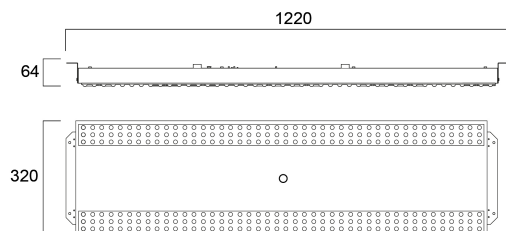

Sportsbay 1200mm 12800lm 840 SSA01N

Codice n. 0044066

SYLVANIA

PROTM

Apparecchio SportsBay sviluppato per palestre con 12800lumen, 81W, 158lm/W, 4000K, CRI80, ottica a fascio largo 117°, Sylsmart SSA senza rilevamento di movimento PIR, 3 step ellisse MacAdam, Classe 1, 220-240V, IP20, IK10, durata 100.000 ore L70B50, (LxPxA) 1220x320x66 mm. Resistenza all'impatto con una sfera secondo VDE 0710-13.

Dati tecnici

Dimensioni (mm)

Fotometrie

Distance [m]	Cone diameter [m]	Beam angle [°]	Beam diameter [m]	Illuminance [lx]
0.5	1.66 1.60	117°	1.60	1130 1218
1.0	3.33 3.20	117°	3.20	280 304
1.5	4.98 4.80	117°	4.80	120 128
2.0	6.66 6.40	117°	6.40	70 74
2.5	8.33 8.00	117°	8.00	48 51
3.0	9.99 9.60	117°	9.60	32 34

Distance [m] Cone diameter [m] Illuminance [lx]
 — C0 - C180 (Half beam angle: 116.0°) — C90 - C270 (Half beam angle: 118.0°)

Sportsbay 1200mm 12800lm 840 SSA01N

Codice n. 0044066

SYLVANIA

Dati generali

Nome prodotto	Sportsbay 1200mm 12800lm 840 SSA01N
Tecnologia	LED
Attacco lampada	N/A
Materiale del corpo dell'apparecchio	Acciaio
Montaggio	Montaggio a plafone a soffitto
Rilevatore di presenza integrato	NO
Applicazione generale	Istruzione, Logistica e Industria
Intervallo temperatura di funzionamento	-20°C...+35°C
Compatibilità con assistente virtuale	N/A
Classe ETIM	EC002892
Garanzia	5 anni

Dati di imballo

Codice EAN prodotto	5410288440668
Lunghezza/altezza imballo singolo (cm)	154.8
Larghezza imballo singolo (cm)	34.8
Profondità imballo interno (cm) (singolo)	7.1
DUN14_2	05410288440668
Quantità per imballo esterno	1
Lunghezza/ Altezza imballo esterno (cm)	154.0
Packaging outer width (cm)	7.2
Profondità imballo esterno (cm)	34.0