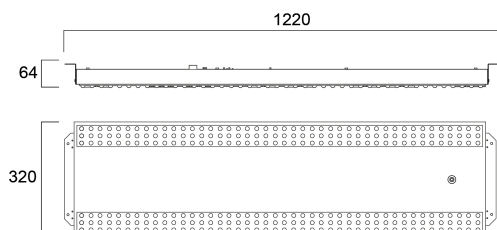

# Sportsbay 1200mm Dali 12800lm 840 EMERGENZA

Codice n. 0044064

**SYLVANIA**

**PRO**<sup>TM</sup>

Apparecchio SportsBay sviluppato per palestre con 12800lumen, 85W, 151lm/W, 4000K, CRI80, ottica a fascio largo 117°, dimmerabile DALI-2, 3 step ellisse MacAdam, Classe 1, 220-240V, IP20, IK10, durata 100.000 ore L70B50, (LxPxA) 1220x320x66 mm. Emergenza 3 ore. Resistenza all'impatto con una sfera secondo VDE 0710-13.

### Dimensioni (mm)

### Dati dimensionali

Colore del prodotto	RAL 9016 - Bianco traffico / Anello
Classificazione IP	IP20
Classificazione IK	IK10
Finitura del diffusore	Altro
Materiale del diffusore	Nessuno
Lunghezza nominale del prodotto (mm)	1220
Larghezza nominale prodotto (mm)	320
Altezza nominale prodotto (mm)	66
Peso (Kg)	10.8

### Dati di imballo

Codice EAN prodotto	5410288440644
Lunghezza/altezza imballo singolo (cm)	154.6
Larghezza imballo singolo (cm)	34.6
Profondità imballo interno (cm) (singolo)	7.8
DUN14_2	05410288440644
Quantità per imballo esterno	1
Lunghezza/ Altezza imballo esterno (cm)	154.0
Packaging outer width (cm)	7.2
Profondità imballo esterno (cm)	34.0