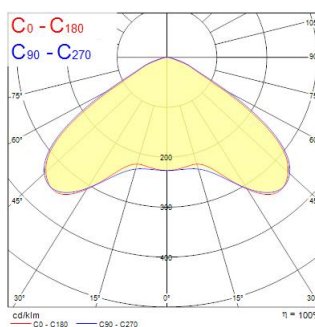

### Dimensioni (mm)

### Fotometrie

0,5	1,66 1,60	E171 E1C90 95.0° E1C90 95.0°	1130 1218 1337
1,0	3,33 3,20	E171 E1C90 95.0° E1C90 95.0°	2880 304 334
1,5	4,98 4,80	E171 E1C90 95.0° E1C90 95.0°	1230 138 158
2,0	6,66 6,40	E171 E1C90 95.0° E1C90 95.0°	720 84 98
2,5	8,33 8,00	E171 E1C90 95.0° E1C90 95.0°	481 58 68
3,0	9,99 9,60	E171 E1C90 95.0° E1C90 95.0°	320 34 37

Distance [m]      Cone diameter [m]      Illuminance [lx]

— C0 - C180 (Half beam angle: 115.0°)  
— C90 - C270 (Half beam angle: 118.0°)