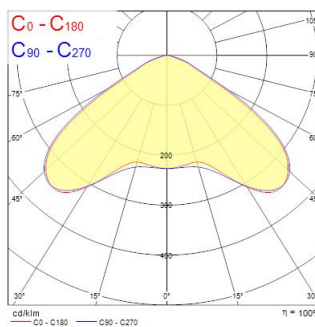

Dati tecnici

Dimensioni (mm)

Fotometrie

Distance [m]	Cone diameter [m]	E10%	E15%	E30%	E50%	E90%	Illuminance [lx]
0.5	1.66 1.60	517	516	515	514	513	1133
1.0	3.33 3.20	258	258	257	256	255	283
1.5	4.98 4.80	172	172	171	170	169	123
2.0	6.66 6.40	129	129	128	127	126	92
2.5	8.32 8.00	101	101	100	99	98	73
3.0	9.99 9.60	85	85	84	83	82	62

Distance [m] Cone diameter [m] Illuminance [lx]
 — C0 - C180 (Half beam angle: 116.0°)
 — C90 - C270 (Half beam angle: 118.0°)

Sportsbay 1200mm Dali 12800lm 840

Codice n. 0044060

SYLVANIA

Dati generali

Nome prodotto	Sportsbay 1200mm Dali 12800lm 840
Tecnologia	LED
Attacco lampada	N/A
Materiale del corpo dell'apparecchio	Acciaio
Montaggio	Montaggio a plafone a soffitto
Rilevatore di presenza integrato	NO
Applicazione generale	Logistica e Industria, Istruzione
Intervallo temperatura di funzionamento	-20°C...+35°C
Compatibilità con assistente virtuale	N/A
Classe ETIM	EC002892
E-number Finlandia	4279339
Garanzia	5 anni

Dati ottici

Flusso luminoso dell'apparecchio (lm)	12600
Efficienza apparecchio lm/W	158
Temperatura di colore correlata (K)	4000
Colore della luce	Bianco Neutro
CRI (Ra)	80
Consistenza colore (SDCM)	SDCM3
Intensità luminosa (cd)	4480
Angolo (°)	117
Tipo di distribuzione della luce	Simmetrico
Controllo dell'abbagliamento (UGR)	< 23
Gruppo di rischio fotobiologico	RG1

Dati dimensionali

Colore del prodotto	RAL 9016 - Bianco traffico / Anello
Classificazione IP	IP20
Classificazione IK	IK10
Finitura del diffusore	Altro
Materiale del diffusore	Nessuno
Lunghezza nominale del prodotto (mm)	1220
Larghezza nominale prodotto (mm)	320
Altezza nominale prodotto (mm)	66
Peso (Kg)	9.8