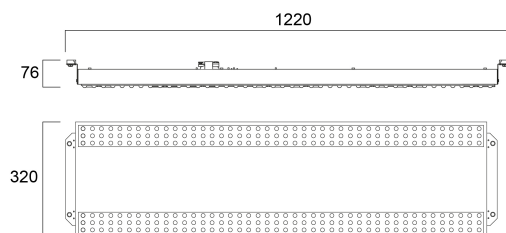

Dati tecnici

Dimensioni (mm)

Fotometrie

Distance [m]	Cone diameter [m]	E10%	E15%	E30%	E50%	E90%	Illuminance [lx]
0.5	1.66 1.60	517	516	515	514	513	1133
1.0	3.33 3.20	258	258	257	256	255	283
1.5	4.98 4.80	172	172	171	170	169	123
2.0	6.66 6.40	129	129	128	127	126	92
2.5	8.32 8.00	101	101	100	99	98	73
3.0	9.99 9.60	85	85	84	83	82	62

Distance [m] Cone diameter [m] Illuminance [lx]
 — C0 - C180 (Half beam angle: 116.0°)
 — C90 - C270 (Half beam angle: 118.0°)

Sportsbay 1200mm Dali 12800lm 840

Codice n. 0044060

SYLVANIA

Dati generali

Nome prodotto	Sportsbay 1200mm Dali 12800lm 840
Tecnologia	LED
Attacco lampada	N/A
Materiale del corpo dell'apparecchio	Acciaio
Montaggio	Montaggio a plafone a soffitto
Rilevatore di presenza integrato	NO
Applicazione generale	Logistica e Industria, Istruzione
Intervallo temperatura di funzionamento	-20°C...+35°C
Compatibilità con assistente virtuale	N/A
Classe ETIM	EC002892
E-number Finlandia	4279339
Garanzia	5 anni

Dati dimensionali

Colore del prodotto	RAL 9016 - Bianco traffico / Anello
Classificazione IP	IP20
Classificazione IK	IK10
Finitura del diffusore	Altro
Materiale del diffusore	Nessuno
Lunghezza nominale del prodotto (mm)	1220
Larghezza nominale prodotto (mm)	320
Altezza nominale prodotto (mm)	66
Peso (Kg)	9.8

Dati di imballo

Codice EAN prodotto	5410288440606
Lunghezza/altezza imballo singolo (cm)	154.2
Larghezza imballo singolo (cm)	34.2
Profondità imballo interno (cm) (singolo)	7.4
DUN14_2	05410288440606
Quantità per imballo esterno	1
Lunghezza/ Altezza imballo esterno (cm)	154.0
Packaging outer width (cm)	7.2
Profondità imballo esterno (cm)	34.0