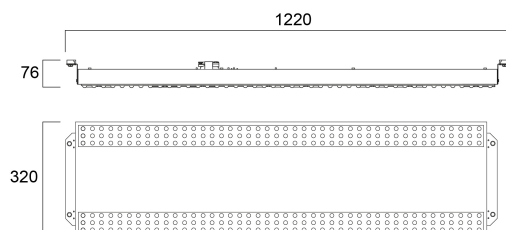

# Sportsbay 1200mm 12800lm 840

Codice n. 0044058

**SYLVANIA**

**PRO**<sup>TM</sup>

Apparecchio SportsBay sviluppato per palestre con 12800lumen, 81W, 158lm/W, 4000K, CRI80, ottica a fascio largo 117°, non dimmerabile, 3 step ellisse MacAdam, Classe 1, 220-240 V, IP20, IK10, durata 100.000 ore L70B50, (LxPxA) 1220x320x66 mm . Resistenza agli urti secondo VDE 0710-13.

### Dimensioni (mm)

## Dati dimensionali

Colore del prodotto	RAL 9016 - Bianco traffico / Anello
Classificazione IP	IP20
Classificazione IK	IK10
Finitura del diffusore	Altro
Materiale del diffusore	Nessuno
Lunghezza nominale del prodotto (mm)	1220
Larghezza nominale prodotto (mm)	320
Altezza nominale prodotto (mm)	66
Peso (Kg)	9.8

## Dati di imballo

Codice EAN prodotto	5410288440583
Lunghezza/altezza imballo singolo (cm)	154.0
Larghezza imballo singolo (cm)	34.0
Profondità imballo interno (cm) (singolo)	7.2
DUN14_2	05410288440583
Quantità per imballo esterno	1
Lunghezza/ Altezza imballo esterno (cm)	154.0
Packaging outer width (cm)	7.2
Profondità imballo esterno (cm)	34.0