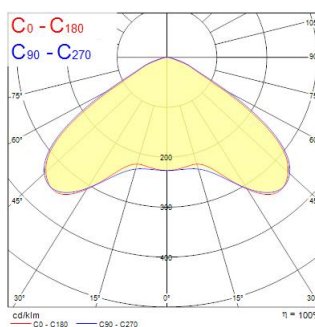

# Sportsbay 1200mm 12800lm 840

Codice n. 0044058

**SYLVANIA**

**PRO**<sup>TM</sup>

Apparecchio SportsBay sviluppato per palestre con 12800lumen, 81W, 158lm/W, 4000K, CRI80, ottica a fascio largo 117°, non dimmerabile, 3 step ellisse MacAdam, Classe 1, 220-240 V, IP20, IK10, durata 100.000 ore L70B50, (LxPxA) 1220x320x66 mm . Resistenza agli urti secondo VDE 0710-13.

### Dimensioni (mm)

### Fotometrie

Distance [m]	Cone diameter [m]	Beam angle [°]	Beam diameter [m]	Illuminance [lx]
0.5	1.66 1.60	117° 90°	1130 1218	1218
1.0	3.33 3.20	117° 90°	2260 2436	304
1.5	4.98 4.80	117° 90°	3390 3654	138
2.0	6.66 6.40	117° 90°	4520 4872	81
2.5	8.33 8.00	117° 90°	5650 6096	58
3.0	9.99 9.60	117° 90°	6780 7224	44

## Dati ottici

Flusso luminoso dell'apparecchio (lm)	12600
Efficienza apparecchio lm/W	158
Temperatura di colore correlata (K)	4000
Colore della luce	Bianco Neutro
CRI (Ra)	80
Consistenza colore (SDCM)	SDCM3
Intensità luminosa (cd)	4480
Angolo (°)	117
Tipo di distribuzione della luce	Simmetrico
Controllo dell'abbagliamento (UGR)	< 23
Gruppo di rischio fotobiologico	RG1