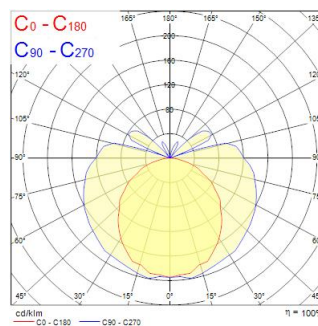

Fotometrie