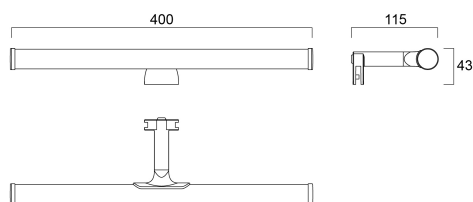

# SYLMIRROR LED FLUTE IP44 3000K

Codice n. 0043235

**SYLVANIA**

YourHome™

LED mirror/cabinet light with 6W total power consumption, 540 lumen, 144° beam angle, IP44, IK03, CRI 80, 3000K colour temperature, 400 mm length, 2 year warranty. Flute shape. The luminaire is controlled via the wall switch for on/off operation

### Dimensioni (mm)

## Dati dimensionali

Colore del prodotto	Cromo
Classificazione IP	IP44
Classificazione IK	IK03
Finitura del diffusore	Opalino
Materiale del diffusore	PC Policarbonato
Lunghezza nominale del prodotto (mm)	400
Larghezza nominale prodotto (mm)	115
Altezza nominale prodotto (mm)	43
Peso (Kg)	0.101

## Dati di imballo

Codice EAN prodotto	5410288432359
Lunghezza/altezza imballo singolo (cm)	41.0
Larghezza imballo singolo (cm)	13.0
Profondità imballo interno (cm) (singolo)	6.5
DUN14_2	15410288432356
Quantità per imballo esterno	6
Lunghezza/ Altezza imballo esterno (cm)	43.0
Packaging outer width (cm)	41.0
Profondità imballo esterno (cm)	15.5