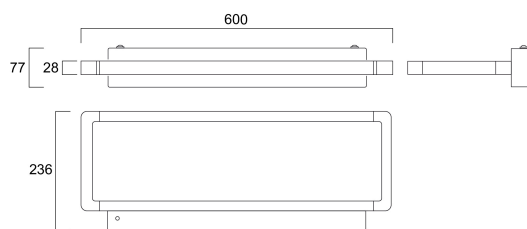

AREUM WALL 600 DIRETTO/INDIRETTO 4000K DALI EMERGENZA BIANCO

Codice n. 0042987

SYLVANIA

PROTM

AREUM WALL 600 DIR/IND 4000K DALI WM BIANCO è un apparecchio LED da parete ad alta efficienza con una distribuzione della luce del 40% diretta e del 60% indiretta. Corpo in alluminio alto 28 mm con bordi arrotondati. Lunghezza 600 mm, larghezza 200 mm. Corpo dell'apparecchio verniciato a polvere bianco RAL9016 e scatola di montaggio a parete in acciaio verniciato a polvere. Driver dimmerabile DALI a basso sfarfallio (<5%). Alimentazione di emergenza integrata da 3 ore con batteria LiFePO4. Flusso luminoso: 5850 lm, consumo energetico: 47 W. Efficienza dell'apparecchio: 124 lm/W. LED CRi (Ra) >80, 4000K (bianco neutro), tolleranza cromatica: SDCM <3. Durata: L80B10 100.000 h. UGR <16, Luminanza a 65° <3000 cd/m². Gruppo di rischio di sicurezza fotobiologica 0. Protezione elettrica: Classe I. Prova del filo incandescente a 650 °C.

Dati tecnici

Dimensioni (mm)

Fotometrie

Distance [m]	Cone diameter [m]	E175 E175	E175 E175	E175 E175	E175 E175
0.5	0.84 0.96	4215 4215	4215 4215	4215 4215	4215 4215
1.0	1.68 1.96	1079 1079	1079 1079	1079 1079	1079 1079
1.5	2.52 2.94	479 479	479 479	479 479	479 479
2.0	3.36 3.92	270 270	270 270	270 270	270 270
2.5	4.20 4.90	173 173	173 173	173 173	173 173
3.0	5.04 5.88	120 120	120 120	120 120	120 120

SYLVANIA

Dati dimensionali

Colore del prodotto	RAL 9016 - Bianco traffico / Anello
Classificazione IP	IP20
Classificazione IK	IK03
Finitura del diffusore	Prismatico
Materiale del diffusore	PMMA acrilico
Finitura del riflettore	Non applicabile
Lunghezza nominale del prodotto (mm)	600
Larghezza nominale prodotto (mm)	235
Altezza nominale prodotto (mm)	80
Peso (Kg)	5.0