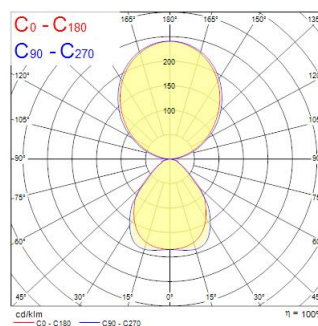

AREUM WALL 600 DIRETTO/INDIRETTO 4000K DALI EMERGENZA BIANCO

Codice n. 0042987

SYLVANIA

PROTM

AREUM WALL 600 DIR/IND 4000K DALI WM BIANCO è un apparecchio LED da parete ad alta efficienza con una distribuzione della luce del 40% diretta e del 60% indiretta. Corpo in alluminio alto 28 mm con bordi arrotondati. Lunghezza 600 mm, larghezza 200 mm. Corpo dell'apparecchio verniciato a polvere bianco RAL9016 e scatola di montaggio a parete in acciaio verniciato a polvere. Driver dimmerabile DALI a basso sfarfallio (<5%). Alimentazione di emergenza integrata da 3 ore con batteria LiFePO4. Flusso luminoso: 5850 lm, consumo energetico: 47 W. Efficienza dell'apparecchio: 124 lm/W. LED CRi (Ra) >80, 4000K (bianco neutro), tolleranza cromatica: SDCM <3. Durata: L80B10 100.000 h. UGR <16, Luminanza a 65° <3000 cd/m². Gruppo di rischio di sicurezza fotobiologica 0. Protezione elettrica: Classe I. Prova del filo incandescente a 650 °C.

Dati tecnici

Dimensioni (mm)

Fotometrie

Distance [m]	Cone diameter [m]	E175 E175	E175 E175	E175 E175	E175 E175
0.5	0.84 0.96	4215 4215	4215 4215	4215 4215	4215 4215
1.0	1.68 1.96	1079 1079	1079 1079	1079 1079	1079 1079
1.5	2.52 2.94	479 479	479 479	479 479	479 479
2.0	3.36 3.92	270 270	270 270	270 270	270 270
2.5	4.20 4.90	173 173	173 173	173 173	173 173
3.0	5.04 5.88	120 120	120 120	120 120	120 120

Distance [m] Cone diameter [m] Illuminance [lx]

— C0 - C180 (Half beam angle: 88.9°) — C90 - C270 (Half beam angle: 88.4°)

AREUM WALL 600 DIRETTO/INDIRETTO 4000K DALI EMERGENZA BIANCO

Codice n. 0042987

SYLVANIA

Dati ottici

Flusso luminoso dell'apparecchio (lm)	5850
Efficienza apparecchio lm/W	122
Temperatura di colore correlata (K)	4000
Colore della luce	Bianco Neutro
CRI (Ra)	80
Consistenza colore (SDCM)	SDCM3
Angolo (°)	360
Tipo di distribuzione della luce	Simmetrico
Controllo dell'abbagliamento (UGR)	< 16
Gruppo di rischio fotobiologico	RG0
Flusso luminoso (emergenza) (lm)	340
Durata emergenza (h)	3