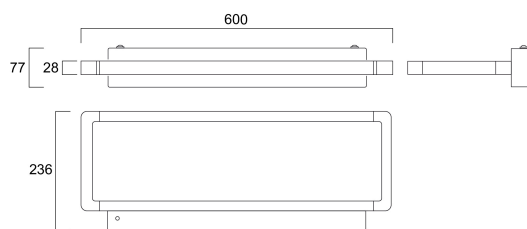

AREUM WALL 600 DIRETTO/INDIRETTO 4000K EMERGENZA BIANCO

Codice n. 0042986

SYLVANIA

PROTM

AREUM WALL 600 DIR/IND 4000K EMERG WHITE è un apparecchio LED da parete ad alta efficienza con una distribuzione della luce del 40% diretta e del 60% indiretta. Corpo in alluminio alto 28 mm con bordi arrotondati. Lunghezza 600 mm, larghezza 200 mm. Corpo dell'apparecchio verniciato a polvere bianco RAL9016 e scatola di montaggio a parete in acciaio verniciato a polvere. Basso sfarfallio (<5%). Driver a corrente costante con opzione DIP switch. 3 ore di autonomia integrata con batteria LiFePO4. Flusso luminoso: 5850 lm, consumo energetico: 47 W. Efficienza dell'apparecchio: 124 lm/W. LED CRi (Ra) >80, 4000K (bianco neutro), tolleranza cromatica: SDCM <3. Durata: L80B10 100.000 h. UGR <16, Luminanza a 65° <3000 cd/m². Gruppo di rischio di sicurezza fotobiologica 0. Protezione elettrica: Classe I. Prova del filo incandescente a 650 °C.

Dati tecnici

Dimensioni (mm)

Fotometrie

| Distance [m] | Cone diameter [m] | Beam angle [°] | Beam diameter [m] | Illuminance [lx] |
|--------------|-------------------|----------------|-------------------|------------------|
| 0.5 | 0.94 0.96 | 60° | 42.2" | 4215 |
| | | 60° | 42.2" | 585 |
| | | 60° | 44.4" | 750 |
| 1.0 | 1.88 1.96 | 60° | 42.2" | 1079 |
| | | 60° | 42.2" | 231 |
| | | 60° | 44.4" | 19 |
| 1.5 | 2.82 2.94 | 60° | 42.2" | 479 |
| | | 60° | 42.2" | 88 |
| | | 60° | 44.4" | 58 |
| 2.0 | 3.76 3.92 | 60° | 42.2" | 270 |
| | | 60° | 42.2" | 64 |
| | | 60° | 44.4" | 49 |
| 2.5 | 4.70 4.90 | 60° | 42.2" | 173 |
| | | 60° | 42.2" | 38 |
| | | 60° | 44.4" | 32 |
| 3.0 | 5.63 5.88 | 60° | 42.2" | 100 |
| | | 60° | 42.2" | 24 |
| | | 60° | 44.4" | 22 |