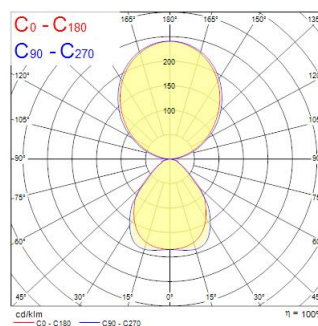

AREUM WALL 600 DIRETTO/INDIRETTO 4000K EMERGENZA BIANCO

Codice n. 0042986

SYLVANIA

PROTM

AREUM WALL 600 DIR/IND 4000K EMERG WHITE è un apparecchio LED da parete ad alta efficienza con una distribuzione della luce del 40% diretta e del 60% indiretta. Corpo in alluminio alto 28 mm con bordi arrotondati. Lunghezza 600 mm, larghezza 200 mm. Corpo dell'apparecchio verniciato a polvere bianco RAL9016 e scatola di montaggio a parete in acciaio verniciato a polvere. Basso sfarfallio (<5%). Driver a corrente costante con opzione DIP switch. 3 ore di autonomia integrata con batteria LiFePO4. Flusso luminoso: 5850 lm, consumo energetico: 47 W. Efficienza dell'apparecchio: 124 lm/W. LED CRi (Ra) >80, 4000K (bianco neutro), tolleranza cromatica: SDCM <3. Durata: L80B10 100.000 h. UGR <16, Luminanza a 65° <3000 cd/m². Gruppo di rischio di sicurezza fotobiologica 0. Protezione elettrica: Classe I. Prova del filo incandescente a 650 °C.

Dati tecnici

Dimensioni (mm)

Fotometrie

| Distance [m] | Cone diameter [m] | Beam angle [°] | Beam diameter [m] | Illuminance [lx] |
|--------------|-------------------|----------------|-------------------|------------------|
| 0.5 | 0.94 0.96 | 60° | 42.2" | 4215 |
| | | 60° | 42.2" | 585 |
| | | 60° | 44.4" | 750 |
| 1.0 | 1.88 1.96 | 60° | 42.2" | 1079 |
| | | 60° | 42.2" | 231 |
| | | 60° | 44.4" | 19 |
| 1.5 | 2.82 2.94 | 60° | 42.2" | 479 |
| | | 60° | 42.2" | 88 |
| | | 60° | 44.4" | 58 |
| 2.0 | 3.76 3.92 | 60° | 42.2" | 270 |
| | | 60° | 42.2" | 64 |
| | | 60° | 44.4" | 49 |
| 2.5 | 4.70 4.90 | 60° | 42.2" | 173 |
| | | 60° | 42.2" | 38 |
| | | 60° | 44.4" | 32 |
| 3.0 | 5.63 5.88 | 60° | 42.2" | 100 |
| | | 60° | 42.2" | 24 |
| | | 60° | 44.4" | 22 |

Distance [m] Cone diameter [m] Illuminance [lx]
 — C0 - C180 (Half beam angle: 90°)
 — C90 - C270 (Half beam angle: 90°)

AREUM WALL 600 DIRETTO/INDIRETTO 4000K EMERGENZA BIANCO

Codice n. 0042986

SYLVANIA