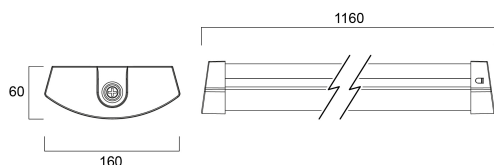

DELTAWING 1200 3000K DALI EMERGENZA

Codice n. 0042921

SYLVANIA

PROTM

DELTAWING 1200 3000K DALI EMERG è un apparecchio LED a sospensione per soffitto e parete con diffusore opalino, dimensioni 1160x160x60mm, potenza di sistema 38W, flusso luminoso 4.200lm ed efficienza 111 lm/W, CRI (Ra) >80, CCT 3000K (Bianco Caldo), tolleranza cromatica 3 step dell'ellisse di MacAdam, driver dimmerabile DALI e 3 ore di autonomia di emergenza con batteria LiFePO4, finitura RAL9003, durata L70B50 100.000 ore / L80B50 80.000 ore, resistenza agli urti IK06, grado di protezione IP44 (nell'installazione a filo soffitto), protezione elettrica Classe I, prova del filo incandescente a 850 °C.

Dati tecnici

Dimensioni (mm)

Fotometrie

Distance [m]	Cone diameter [m]	Beam angle [°]	Illuminance [lx]
0.5	1.38 1.51	50° 53° 56°	5412 394 499
1.0	2.71 3.01	50° 53° 56°	1353 111 115
1.5	4.07 4.52	50° 53° 56°	601 68 51
2.0	5.43 6.02	50° 53° 56°	330 38 29
2.5	6.78 7.53	50° 53° 56°	218 23 13
3.0	8.14 9.03	50° 53° 56°	150 16 13

Distance [m] Cone diameter [m] Illuminance [lx]
 — C0 - C180 (Half beam angle: 112.8°)
 — C90 - C270 (Half beam angle: 107.2°)

DELTAWING 1200 3000K DALI EMERGENZA

Codice n. 0042921

SYLVANIA

Dati generali

Nome prodotto	DELTAWING 1200 3000K DALI EMERGENZA
Tecnologia	LED
Attacco lampada	N/A
Materiale del corpo dell'apparecchio	Acciaio
Montaggio	Montaggio a plafone a soffitto, Montaggio a parete
Rilevatore di presenza integrato	NO
Applicazione generale	Uffici, Istruzione, Logistica e Industria
Intervallo temperatura di funzionamento	5°C...+40°C
Compatibilità con assistente virtuale	N/A
Classe ETIM	EC002892
Garanzia	5 anni

Dati di imballo

Codice EAN prodotto	5410288429212
Lunghezza/altezza imballo singolo (cm)	124.6
Larghezza imballo singolo (cm)	16.5
Profondità imballo interno (cm) (singolo)	6.6
DUN14_2	15410288429219
Quantità per imballo esterno	4
Lunghezza/ Altezza imballo esterno (cm)	126.0
Packaging outer width (cm)	34.5
Profondità imballo esterno (cm)	15.2