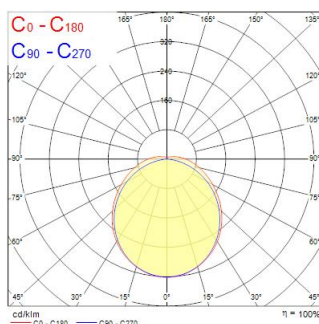

Dati tecnici

Dimensioni (mm)

Fotometrie

Distance [m]	Cone diameter [m]	Beam angle [°]	Illuminance [lx]
0.5	1.38 1.51	50° 53° 56°	5412 394 499
1.0	2.71 3.01	50° 53° 56°	1353 111 115
1.5	4.07 4.52	50° 53° 56°	601 68 51
2.0	5.43 6.02	50° 53° 56°	330 38 29
2.5	6.78 7.53	50° 53° 56°	218 23 13
3.0	8.14 9.03	50° 53° 56°	150 16 13

Distance [m] Cone diameter [m] Illuminance [lx]
 — C0 - C180 (Half beam angle: 112.8°)
 — C90 - C270 (Half beam angle: 107.2°)

DELTAWING 1200 3000K DALI EMERGENZA

Codice n. 0042921

SYLVANIA

Dati generali

Nome prodotto	DELTAWING 1200 3000K DALI EMERGENZA
Tecnologia	LED
Attacco lampada	N/A
Materiale del corpo dell'apparecchio	Acciaio
Montaggio	Montaggio a plafone a soffitto, Montaggio a parete
Rilevatore di presenza integrato	NO
Applicazione generale	Uffici, Istruzione, Logistica e Industria
Intervallo temperatura di funzionamento	5°C...+40°C
Compatibilità con assistente virtuale	N/A
Classe ETIM	EC002892
Garanzia	5 anni

Dati ottici

Flusso luminoso dell'apparecchio (lm)	4200
Efficienza apparecchio lm/W	111
Temperatura di colore correlata (K)	3000
Colore della luce	Bianco Caldo
CRI (Ra)	80
Consistenza colore (SDCM)	SDCM3
Angolo (°)	120
Tipo di distribuzione della luce	Simmetrico
Controllo dell'abbagliamento (UGR)	< 28
Gruppo di rischio fotobiologico	RG0
Flusso luminoso (emergenza) (lm)	315
Durata emergenza (h)	3