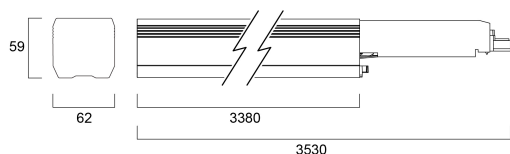

ISOLINE 3380MM 4K ASYL DALI 8C

Codice n. 0042540

SYLVANIA

PROTM

Isoline LED linear DALI dimmable luminaire for industrial and commercial applications. 3380 mm length with asymmetrical (Left) optics provide homogenous light distribution for wide, shelf areas. Suitable for DALI Dimming. Aluminium housing, RAL 9016. Max + 35 °C operating temperature range, 4000 K, CRI 80, 3 SDCM. 112 W power consumption, 16000 lm luminous flux, 143 lm/W efficacy, 3380 mm x 62 mm x 59 mm (L x W x H) dimensions, IP20, IK03, DC 50/60 Hz, Class I. Lifespan L70:B50 60,000 hours.

Dati tecnici

Dimensioni (mm)

Fotometrie

ISOLINE 3380MM 4K ASYL DALI 8C

Codice n. 0042540

SYLVANIA

Dati generali

Nome prodotto	ISOLINE 3380MM 4K ASYL DALI 8C
Tecnologia	LED
Attacco lampada	N/A
Materiale del corpo dell'apparecchio	Alluminio
Montaggio	Sospensione
Classificazione dell'apparecchio	Chiuso
Applicazione generale	Logistica e Industria
Intervallo temperatura di funzionamento	0°C...+35°C
Classe ETIM	EC000986
Garanzia	5 anni

Dati vita utile

Vita utile nominale - L70 B50	60000
Vita utile nominale - L80 B10	60000
Vita utile nominale - L90 B10	31500

ISOLINE 3380MM 4K ASYL DALI 8C

Codice n. 0042540

SYLVANIA

Dati dimensionali

Colore del prodotto	RAL 9016 - Bianco traffico / Anello
Classificazione IP	IP20
Classificazione IK	IK03
Classificazione IK del sensore	IK03
Finitura del diffusore	Trasparente
Materiale del diffusore	PMMA acrilico
Lunghezza nominale del prodotto (mm)	3380
Larghezza nominale prodotto (mm)	62
Altezza nominale prodotto (mm)	59
Peso (Kg)	5.0

Dati di imballo

Codice EAN prodotto	5410288425405
Lunghezza/altezza imballo singolo (cm)	353.0
Larghezza imballo singolo (cm)	6.5
Profondità imballo interno (cm) (singolo)	5.8
DUN14_2	05410288425405
Quantità per imballo esterno	1
Lunghezza/ Altezza imballo esterno (cm)	354.0
Packaging outer width (cm)	7.0
Profondità imballo esterno (cm)	6.3