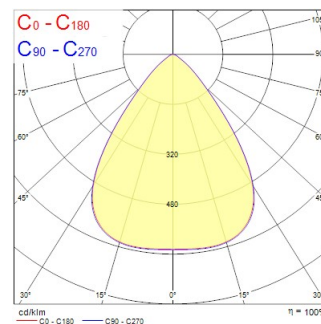

OPTICLIP TERRA 600 840 2L BIANCO SSA01D

Codice n. 0042027

SYLVANIA

TERRA 

OPTICLIP TERRA 600 840 WHT SSA01D is a high efficacy low glare ceiling recessed luminaire with replaceable light engines for office and education applications. Housing made of white colour cardboard, combined with white colour plastic optic, direct light distribution, luminaire dimensions: 595x595x45mm, IP20 (from the front), IK02, SylSmart Connected enabled with Bluetooth driver, 33.5W power consumption, 4000K (neutral white) LED CCT, 4700lm luminous flux at 900mA drive current level, 140lm/W system efficacy, CRI>80, SDCM≤3 (3-step MacAdam ellipse) LED Colour Consistency, UGR<16, luminance at 65° < 1000 cd/m2. Lifespan: 100,000 hours L80B20, photobiological safety risk group 0. Electrical protection Class II. Glow wire test 650°C.

Dati tecnici

Dimensioni (mm)

Fotometrie

0.5	0.78 0.78	E171 E180 E180	11730 2905 2905
1.0	1.56 1.56	E171 E180 E180	2905 731 731
1.5	2.34 2.34	E171 E180 E180	1934 355 355
2.0	3.13 3.11	E171 E180 E180	734 183 183
2.5	3.91 3.89	E171 E180 E180	470 116 117
3.0	4.69 4.67	E171 E180 E180	329 81 81

Distance [m] Cone diameter [m] Illuminance [lx]

— C0 - C180 (Half beam angle: 75.0°)
— C90 - C270 (Half beam angle: 76.0°)

OPTICLIP TERRA 600 840 2L BIANCO SSA01D

Codice n. 0042027

SYLVANIA

Dati generali

Nome prodotto	OPTICLIP TERRA 600 840 2L BIANCO SSA01D
Tecnologia	LED
Attacco lampada	N/A
Materiale del corpo dell'apparecchio	Altro
Montaggio	Montaggio a incasso a soffitto
Rilevatore di presenza integrato	NO
Classificazione dell'apparecchio	Chiuso
Applicazione generale	Uffici, Istruzione
Intervallo temperatura di funzionamento	5°C...+35°C
Temperatura ambiente Ta (°C)	25
Compatibilità con assistente virtuale	N/A
Classe ETIM	EC002892
E-number Finlandia	4170681
Garanzia	5 anni