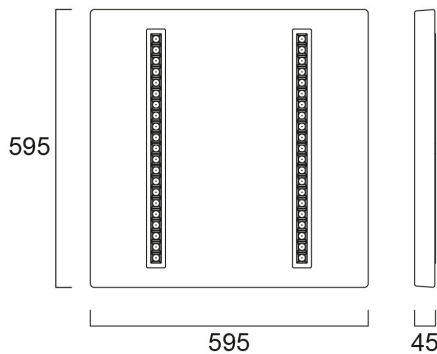

OPTICLIP TERRA 600 840 2L BIANCO SSA01D

Codice n. 0042027

SYLVANIA

TERRA 

OPTICLIP TERRA 600 840 WHT SSA01D is a high efficacy low glare ceiling recessed luminaire with replaceable light engines for office and education applications. Housing made of white colour cardboard, combined with white colour plastic optic, direct light distribution, luminaire dimensions: 595x595x45mm, IP20 (from the front), IK02, SylSmart Connected enabled with Bluetooth driver, 33.5W power consumption, 4000K (neutral white) LED CCT, 4700lm luminous flux at 900mA drive current level, 140lm/W system efficacy, CRI>80, SDCM≤3 (3-step MacAdam ellipse) LED Colour Consistency, UGR<16, luminance at 65° < 1000 cd/m2. Lifespan: 100,000 hours L80B20, photobiological safety risk group 0. Electrical protection Class II. Glow wire test 650°C.

Dati tecnici

Dimensioni (mm)

Fotometrie

0.5	0.78 0.78	E171 E180 E180	11730 2905 2905
1.0	1.56 1.56	E171 E180 E180	2905 731 731
1.5	2.34 2.34	E171 E180 E180	1934 355 355
2.0	3.13 3.11	E171 E180 E180	734 183 183
2.5	3.91 3.89	E171 E180 E180	470 116 117
3.0	4.69 4.67	E171 E180 E180	329 81 81

Distance [m] Cone diameter [m] Illuminance [lx]

— C0 - C180 (Half beam angle: 75.0°)
— C90 - C270 (Half beam angle: 76.0°)

OPTICLIP TERRA 600 840 2L BIANCO SSA01D

Codice n. 0042027

SYLVANIA

Dati generali

Nome prodotto	OPTICLIP TERRA 600 840 2L BIANCO SSA01D
Tecnologia	LED
Attacco lampada	N/A
Materiale del corpo dell'apparecchio	Altro
Montaggio	Montaggio a incasso a soffitto
Rilevatore di presenza integrato	NO
Classificazione dell'apparecchio	Chiuso
Applicazione generale	Uffici, Istruzione
Intervallo temperatura di funzionamento	5°C...+35°C
Temperatura ambiente Ta (°C)	25
Compatibilità con assistente virtuale	N/A
Classe ETIM	EC002892
E-number Finlandia	4170681
Garanzia	5 anni