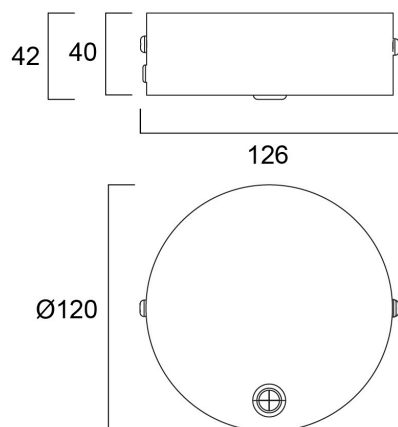

OTAO LINEAR ROSONE NERO 6-POLI

Codice n. 0040828

SYLVANIA

PROTM

Rosone da soffitto con cavo di alimentazione da 2m a 6 poli per apparecchi OTAO DALI EMERGENZA. Finitura RAL9011 (nero).

Dati tecnici

Dimensioni (mm)

Fotometrie

OTAO LINEAR ROSONE NERO 6-POLI

Codice n. 0040828

SYLVANIA

Dati generali

Nome prodotto	OTAO LINEAR ROSONE NERO 6-POLI
Tecnologia	Dispositivo non elettrico
Tipologia di accessorio	Rosone
Materiale del corpo dell'apparecchio	Acciaio
Montaggio	Sospensione
Rilevatore di presenza integrato	NO
Applicazione generale	Uffici, Istruzione
Intervallo temperatura di funzionamento	5°C...+50°C
Classe ETIM	EC002557
Garanzia	5 anni

Dati ottici

Consistenza colore (SDCM)	N/A
Gruppo di rischio fotobiologico	Non applicabile

Dati elettrici

Protezione elettrica	Classe III
----------------------	------------

Dati dimensionali

Colore del prodotto	RAL 9011 - Nero grafite
Classificazione IP	OTHER
Classificazione IK	IK03
Finitura del diffusore	Altro
Diametro prodotto (mm)	120
Peso (Kg)	0.3

Dati di imballo

Codice EAN prodotto	5410288408286
Lunghezza/altezza imballo singolo (cm)	13.9
Larghezza imballo singolo (cm)	12.3
Profondità imballo interno (cm) (singolo)	11.8
DUN14_2	15410288408283
Quantità per imballo esterno	20
Lunghezza/ Altezza imballo esterno (cm)	64.3
Packaging outer width (cm)	29.7
Profondità imballo esterno (cm)	19.4