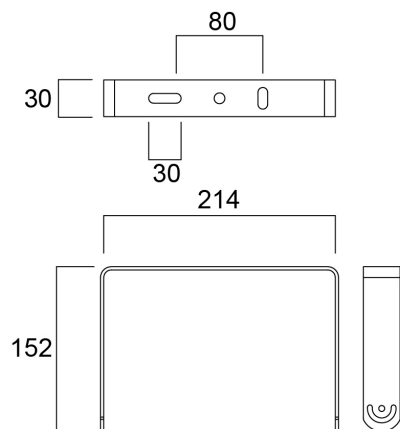

# Staffa e braccio regolabili per Granit Large

Codice n. 0039605

**SYLVANIA**

**PRO**<sup>TM</sup>

Staffa e braccio regolabili in acciaio inossidabile per Granit Large.

### Dimensioni (mm)

### Dati dimensionali

<b>Peso (Kg)</b>	0.33
------------------	------

## Dati di imballo

Codice EAN prodotto	5410288396057
Lunghezza/altezza imballo singolo (cm)	22.5
Larghezza imballo singolo (cm)	4.0
Profondità imballo interno (cm) (singolo)	18.5
DUN14_2	15410288396054
Quantità per imballo esterno	10
Lunghezza/ Altezza imballo esterno (cm)	46.0
Packaging outer width (cm)	23.0
Profondità imballo esterno (cm)	20.0