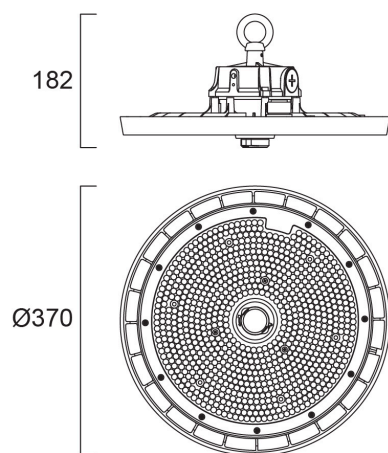

Dati tecnici

Dimensioni (mm)