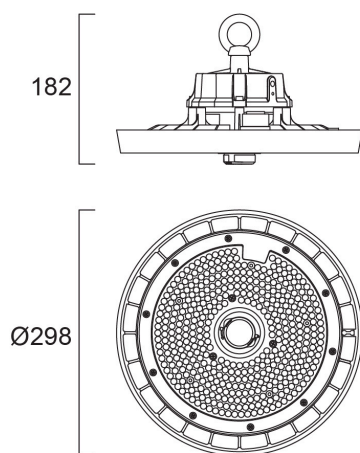

Dati tecnici

Dimensioni (mm)