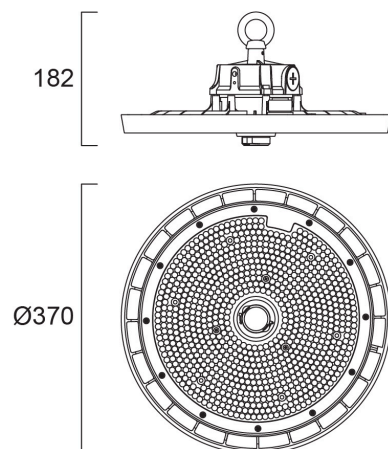

Dati tecnici

Dimensioni (mm)