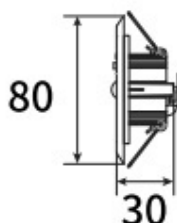

LIFESAFE PRO DL R 80MM BEZEL BLK

Codice n. 0038803

SYLVANIA

LiFeSafe

LiFeSafe PRO Downlight nero con cornice da 80 mm ACC. Cornice da incasso in policarbonato nero da 80 mm. Foro di montaggio 66-70 mm

Dati tecnici

Dimensioni (mm)

Fotometrie

Dati generali

Nome prodotto	LIFESAFE PRO DL R 80MM BEZEL BLK
Tecnologia	Dispositivo non elettrico
Tipologia accessori	Montaggio
Tipologia di accessorio	Morsetto / staffa di fissaggio
Materiale del corpo dell'apparecchio	PC Policarbonato
Applicazione generale	Istruzione, Strutture alberghiere, Logistica e Industria, Musei e gallerie, Uffici
Classe ETIM	EC002557
Garanzia	6 anni

Dati dimensionali

Colore del prodotto	Nero
Altezza nominale prodotto (mm)	5
Diametro prodotto (mm)	80
Peso (Kg)	0.36

LIFESAFE PRO DL R 80MM BEZEL BLK

Codice n. 0038803

SYLVANIA

Dati di imballo

Codice EAN prodotto	5410288388038
Lunghezza/altezza imballo singolo (cm)	46.0
Larghezza imballo singolo (cm)	31.0
Profondità imballo interno (cm) (singolo)	30.0
DUN14_2	05410288388038
Quantità per imballo esterno	1
Lunghezza/ Altezza imballo esterno (cm)	46.0
Packaging outer width (cm)	31.0
Profondità imballo esterno (cm)	30.0