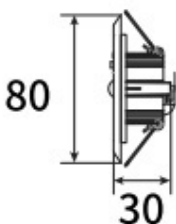

LIFESAFE PRO DOWNLIGHT R 80MM BEZEL ACC

Codice n. 0038801

SYLVANIA

LiFeSafe

LiFeSafe PRO White Downlight R 80mm bezel ACC. White polycarbonate 80mm recessing bezel. Cut out 66-70mm

Dati tecnici

Dimensioni (mm)

Fotometrie

Dati generali

Nome prodotto	LIFESAFE PRO DOWNLIGHT R 80MM BEZEL ACC
Tecnologia	Dispositivo non elettrico
Tipologia accessori	Montaggio
Tipologia di accessorio	Morsetto / staffa di fissaggio
Materiale del corpo dell'apparecchio	PC Policarbonato
Applicazione generale	Istruzione, Strutture alberghiere, Logistica e Industria, Musei e gallerie, Uffici
Classe ETIM	EC002557
Garanzia	6 anni

Dati dimensionali

Colore del prodotto	Bianco
Altezza nominale prodotto (mm)	5
Diametro prodotto (mm)	80
Peso (Kg)	0.36

LIFESAFE PRO DOWNLIGHT R 80MM BEZEL ACC

Codice n. 0038801

SYLVANIA

Dati di imballo

Codice EAN prodotto	5410288388014
Lunghezza/altezza imballo singolo (cm)	46.0
Larghezza imballo singolo (cm)	31.0
Profondità imballo interno (cm) (singolo)	30.0
DUN14_2	05410288388014
Quantità per imballo esterno	1
Lunghezza/ Altezza imballo esterno (cm)	46.0
Packaging outer width (cm)	31.0
Profondità imballo esterno (cm)	30.0