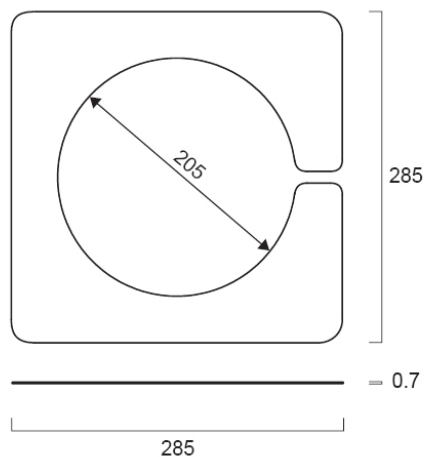

PIASTRA DI RINFORZO 205

Codice n. 0038003

SYLVANIA

PROTM

CE UK
CA

PIASTRA DI RINFORZO 205

Dati tecnici

Dimensioni (mm)

Fotometrie

PIASTRA DI RINFORZO 205

Codice n. 0038003

SYLVANIA

Dati generali

| | |
|--------------------------------------|---|
| Nome prodotto | PIASTRA DI RINFORZO 205 |
| Tecnologia | Dispositivo non elettrico |
| Tipologia di accessorio | Piastra di montaggio |
| Materiale del corpo dell'apparecchio | Acciaio |
| Applicazione generale | Strutture alberghiere, Uffici, Esercizi commerciali |
| Classe ETIM | EC002557 |
| E-number Finlandia | 4279641 |
| Garanzia | 3 anni |

Dati dimensionali

| | |
|--------------------------------------|-----------------------|
| Colore del prodotto | RAL 9005 - Nero opaco |
| Lunghezza nominale del prodotto (mm) | 285 |
| Larghezza nominale prodotto (mm) | 285 |
| Altezza nominale prodotto (mm) | 0.7 |
| Peso (Kg) | 0.22 |

Dati di imballo

| | |
|---|----------------|
| Codice EAN prodotto | 5410288380032 |
| Lunghezza/altezza imballo singolo (cm) | 28.5 |
| Larghezza imballo singolo (cm) | 28.5 |
| Profondità imballo interno (cm) (singolo) | 0.7 |
| DUN14_2 | 15410288380039 |
| Quantità per imballo esterno | 40 |
| Lunghezza/ Altezza imballo esterno (cm) | 30.0 |
| Packaging outer width (cm) | 30.0 |
| Profondità imballo esterno (cm) | 6.5 |