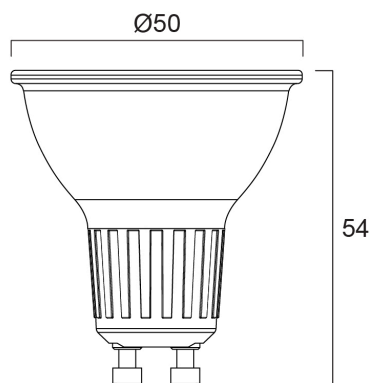

Dati tecnici

Dimensioni (mm)

Fotometrie

REFLED PLATINUM RETRO ES50 360LM 830 36°

Codice n. 0031921

SYLVANIA

Dati generali

| | |
|---------------------------------------|---|
| Nome prodotto | REFLED PLATINUM RETRO ES50 360LM 830 36° |
| Tecnologia | LED |
| Forma della lampadina | Riflettore |
| Attacco lampada | GU10 |
| Finitura lampadina | Lente di Fresnel |
| Rilevatore di presenza integrato | NO |
| Classificazione dell'apparecchio | Aperto |
| Applicazione generale | Residenziale e Consumer, Istruzione, Strutture alberghiere, Musei e gallerie, Uffici, Residenziale e Consumer, Esercizi commerciali |
| Compatibilità con assistente virtuale | N/A |
| Classe ETIM | EC001959 |
| Garanzia | 5 anni |

Dati ottici

| | |
|-------------------------------------|--------------|
| Flusso luminoso utile | 360 |
| Temperatura di colore correlata (K) | 3000 |
| Colore della luce | Bianco Caldo |
| CRI (Ra) | 80 |
| Consistenza colore (SDCM) | SDCM6 |
| Intensità luminosa (cd) | 750 |
| Angolo (°) | 36 |
| Gruppo di rischio fotobiologico | RG1 |

Dati vita utile

| | |
|-------------------------------|-------|
| Vita utile nominale - L70 B50 | 50000 |
|-------------------------------|-------|

Dati dimensionali

| | |
|--------------------------------|-------------|
| Colore del prodotto | Trasparente |
| Classificazione IP | IP20 |
| Altezza nominale prodotto (mm) | 54 |
| Diametro prodotto (mm) | 50 |
| Peso (Kg) | 0.046 |