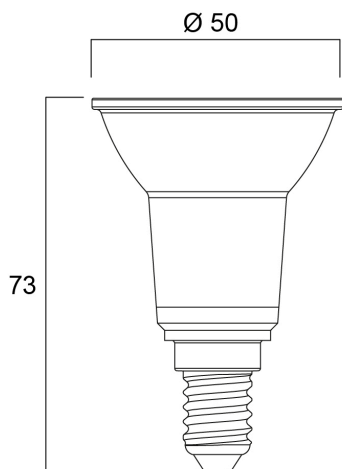

Dati tecnici

Dimensioni (mm)

Fotometrie

REFLED RT PAR16 V3 345LM 865 E14 36°

Codice n. 0031842

SYLVANIA

Dati generali

Nome prodotto	REFLED RT PAR16 V3 345LM 865 E14 36°
Tecnologia	LED
Potenza 50Hz (W)	3.6
Forma della lampadina	Riflettore
Attacco lampada	E14
Finitura lampadina	Chiara
Rilevatore di presenza integrato	NO
Classificazione dell'apparecchio	Aperto
Applicazione generale	Strutture alberghiere, Musei e gallerie, Residenziale e Consumer, Esercizi commerciali
Intervallo temperatura di funzionamento	-20°C...+40°C
Temperatura ambiente Ta (°C)	25
Compatibilità con assistente virtuale	N/A
Classe ETIM	EC001959
E-number Finlandia	4741300
Garanzia	3 anni

Dati vita utile

Vita utile nominale - L70 B50	15000
Vita media nominale (ore)	15000
Vita utile media (nominale)(ore)	15000

Dati dimensionali

Colore del prodotto	Argento
Classificazione IP	IP20
Altezza nominale prodotto (mm)	73
Diametro prodotto (mm)	50
Peso (Kg)	0.05

REFLED RT PAR16 V3 345LM 865 E14 36°

Codice n. 0031842

SYLVANIA

Dati di imballo

Codice EAN prodotto	5410288318424
Lunghezza/altezza imballo singolo (cm)	5.0
Larghezza imballo singolo (cm)	5.0
Profondità imballo interno (cm) (singolo)	8.7
DUN14_2	15410288318421
Quantità per imballo interno	6
Lunghezza/Altezza imballo interno (cm)	15.9
Larghezza imballaggio interno (cm)	10.9
Lunghezza imballaggio interno (cm)	10.0
DUN14_1	25410288318428
Quantità per imballo esterno	48
Lunghezza/ Altezza imballo esterno (cm)	33.3
Packaging outer width (cm)	23.3
Profondità imballo esterno (cm)	22.0