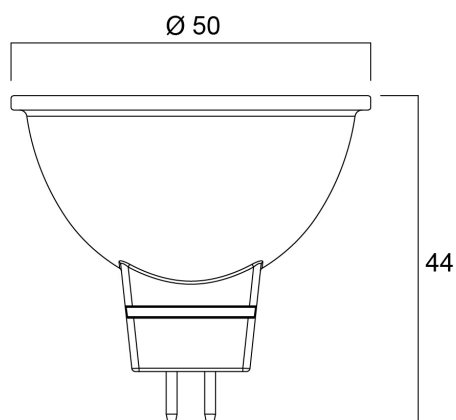

Dati tecnici

Dimensioni (mm)

Fotometrie

RefLED Superia Retro MR16 V3 380LM DIMMERABILE 865 36°

Codice n. 0031816

SYLVANIA

Dati generali

Nome prodotto	RefLED Superia Retro MR16 V3 380LM DIMMERABILE 865 36°
Tecnologia	LED
Potenza 50Hz (W)	4.3
Forma della lampadina	Riflettore
Attacco lampada	GU5.3
Finitura lampadina	Lente di Fresnel
Rilevatore di presenza integrato	NO
Classificazione dell'apparecchio	Aperto
Applicazione generale	Istruzione, Strutture alberghiere, Musei e gallerie, Uffici, Residenziale e Consumer, Esercizi commerciali
Compatibilità con assistente virtuale	N/A
Classe ETIM	EC001959
E-number Finlandia	4741248
Garanzia	5 anni

Dati vita utile

Vita utile nominale - L70 B50	25000
-------------------------------	-------

Dati dimensionali

Colore del prodotto	Trasparente
Classificazione IP	IP20
Altezza nominale prodotto (mm)	44
Diametro prodotto (mm)	50
Peso (Kg)	0.033

RefLED Superia Retro MR16 V3 380LM DIMMERABILE 865 36°

Codice n. 0031816

SYLVANIA

Dati di imballo

Codice EAN prodotto	5410288318165
Lunghezza/altezza imballo singolo (cm)	6.1
Larghezza imballo singolo (cm)	5.1
Profondità imballo interno (cm) (singolo)	8.2
DUN14_2	15410288318162
Quantità per imballo interno	6
Lunghezza/Altezza imballo interno (cm)	19.4
Larghezza imballaggio interno (cm)	11.1
Lunghezza imballaggio interno (cm)	9.2
DUN14_1	25410288318169
Quantità per imballo esterno	60
Lunghezza/ Altezza imballo esterno (cm)	58.5
Packaging outer width (cm)	20.8
Profondità imballo esterno (cm)	20.8