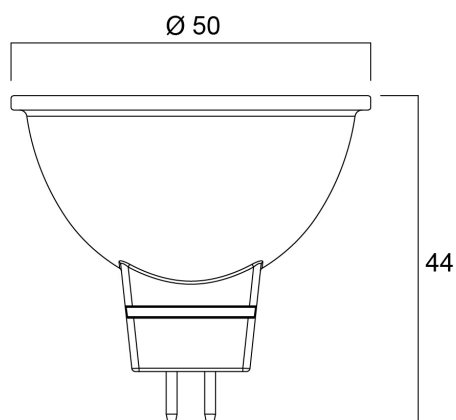

Dati tecnici

Dimensioni (mm)

Fotometrie

RefLED Superia Retro MR16 V3 380LM DIMMERABILE 840 36°

Codice n. 0031815

SYLVANIA

Dati generali

Nome prodotto	RefLED Superia Retro MR16 V3 380LM DIMMERABILE 840 36°
Tecnologia	LED
Potenza 50Hz (W)	4.3
Forma della lampadina	Riflettore
Attacco lampada	GU5.3
Finitura lampadina	Lente di Fresnel
Rilevatore di presenza integrato	NO
Classificazione dell'apparecchio	Aperto
Applicazione generale	Istruzione, Strutture alberghiere, Musei e gallerie, Uffici, Residenziale e Consumer, Esercizi commerciali
Compatibilità con assistente virtuale	N/A
Classe ETIM	EC001959
E-number Finlandia	4741247
Garanzia	5 anni

Dati vita utile

Vita utile nominale - L70 B50	25000
-------------------------------	-------

Dati dimensionali

Colore del prodotto	Trasparente
Classificazione IP	IP20
Altezza nominale prodotto (mm)	44
Diametro prodotto (mm)	50
Peso (Kg)	0.033

RefLED Superia Retro MR16 V3 380LM DIMMERABILE 840 36°

Codice n. 0031815

SYLVANIA

Dati di imballo

Codice EAN prodotto	5410288318158
Lunghezza/altezza imballo singolo (cm)	6.1
Larghezza imballo singolo (cm)	5.1
Profondità imballo interno (cm) (singolo)	8.2
DUN14_2	15410288318155
Quantità per imballo interno	6
Lunghezza/Altezza imballo interno (cm)	19.4
Larghezza imballaggio interno (cm)	11.1
Lunghezza imballaggio interno (cm)	9.2
DUN14_1	25410288318152
Quantità per imballo esterno	60
Lunghezza/ Altezza imballo esterno (cm)	58.5
Packaging outer width (cm)	20.8
Profondità imballo esterno (cm)	20.8