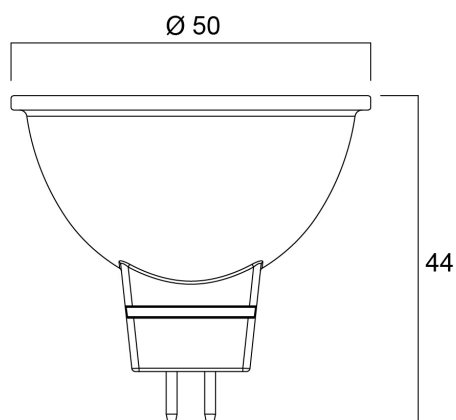

Dati tecnici

Dimensioni (mm)

Fotometrie

RefLED Superia Retro MR16 V3 345LM DIMMERABILE 830 36°

Codice n. 0031814

SYLVANIA

Dati generali

Nome prodotto	RefLED Superia Retro MR16 V3 345LM DIMMERABILE 830 36°
Tecnologia	LED
Potenza 50Hz (W)	4.3
Forma della lampadina	Riflettore
Attacco lampada	GU5.3
Finitura lampadina	Lente di Fresnel
Rilevatore di presenza integrato	NO
Classificazione dell'apparecchio	Aperto
Applicazione generale	Istruzione, Strutture alberghiere, Musei e gallerie, Uffici, Residenziale e Consumer, Esercizi commerciali
Compatibilità con assistente virtuale	N/A
Classe ETIM	EC001959
E-number Finlandia	4741246
Garanzia	5 anni

Dati vita utile

Vita utile nominale - L70 B50	25000
-------------------------------	-------

Dati dimensionali

Colore del prodotto	Trasparente
Classificazione IP	IP20
Altezza nominale prodotto (mm)	44
Diametro prodotto (mm)	50
Peso (Kg)	0.033

RefLED Superia Retro MR16 V3 345LM DIMMERABILE 830 36°

Codice n. 0031814

SYLVANIA

Dati di imballo

Codice EAN prodotto	5410288318141
Lunghezza/altezza imballo singolo (cm)	6.1
Larghezza imballo singolo (cm)	5.1
Profondità imballo interno (cm) (singolo)	8.2
DUN14_2	15410288318148
Quantità per imballo interno	6
Lunghezza/Altezza imballo interno (cm)	19.4
Larghezza imballaggio interno (cm)	11.1
Lunghezza imballaggio interno (cm)	9.2
DUN14_1	25410288318145
Quantità per imballo esterno	60
Lunghezza/ Altezza imballo esterno (cm)	58.5
Packaging outer width (cm)	20.8
Profondità imballo esterno (cm)	20.8