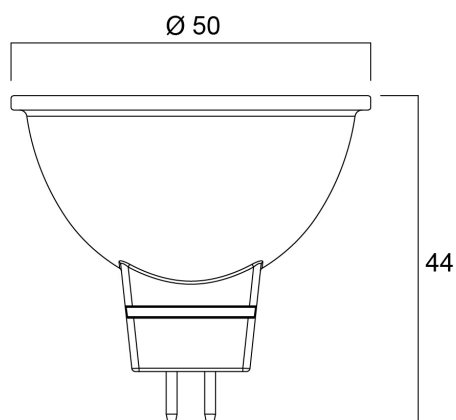

### Dimensioni (mm)

## Dati dimensionali

Colore del prodotto	Trasparente
Classificazione IP	IP20
Altezza nominale prodotto (mm)	44
Diametro prodotto (mm)	50
Peso (Kg)	0.032

## Dati di imballo

Codice EAN prodotto	5410288318134
Lunghezza/altezza imballo singolo (cm)	6.1
Larghezza imballo singolo (cm)	5.1
Profondità imballo interno (cm) (singolo)	8.2
DUN14_2	15410288318131
Quantità per imballo interno	6
Lunghezza/Altezza imballo interno (cm)	19.3
Larghezza imballaggio interno (cm)	11.2
Lunghezza imballaggio interno (cm)	9.5
DUN14_1	25410288318138
Quantità per imballo esterno	60
Lunghezza/ Altezza imballo esterno (cm)	58.0
Packaging outer width (cm)	21.2
Profondità imballo esterno (cm)	21.0