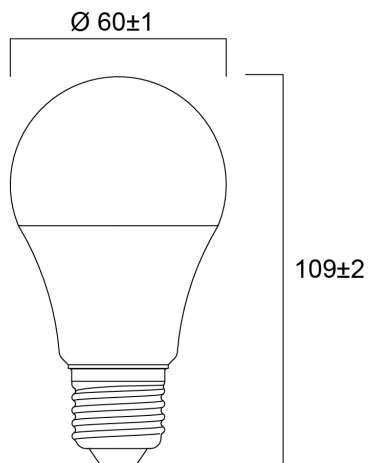

ToLED_o GOCCIA V7 1055LM 840 E27 CONFEZIONE DA 4

Codice n. 0030992

SYLVANIA

Design compatto ed elegante. Sostituzione ideale per lampade alogene, a incandescenza e fluorescenti compatte. Luce immediata con un semplice tocco. Distribuzione uniforme della luce. Buona resa cromatica (CRI 80). Perfetta per hotel, ristoranti, hall, corridoi, vani scala, aree reception. Costi di manutenzione ridotti Durata media nominale di 15.000 ore

Dati tecnici

Dimensioni (mm)

Fotometrie

ToLED_o GOCCIA V7 1055LM 840 E27 CONFEZIONE DA 4

Codice n. 0030992

SYLVANIA

Dati generali

Nome prodotto	ToLED _o GOCCIA V7 1055LM 840 E27 CONFEZIONE DA 4
Tecnologia	LED
Potenza 50Hz (W)	9.5
Forma della lampadina	Forma a pera
Attacco lampada	E27
Finitura lampadina	Opale
Rilevatore di presenza integrato	NO
Classificazione dell'apparecchio	Aperto
Applicazione generale	Strutture alberghiere, Residenziale e Consumer
Intervallo temperatura di funzionamento	-20°C...+40°C
Temperatura ambiente Ta (°C)	25
Compatibilità con assistente virtuale	N/A
Classe ETIM	EC001959
E-number Finlandia	4741278
Garanzia	3 anni

Dati vita utile

Vita utile nominale - L70 B50	15000
Vita media nominale (ore)	15000
Vita utile media (nominale)(ore)	15000

Dati dimensionali

Colore del prodotto	Bianco
Classificazione IP	IP20
Lunghezza nominale del prodotto (mm)	109
Diametro prodotto (mm)	60
Peso (Kg)	0.136

ToLEDo GOCCIA V7 1055LM 840 E27 CONFEZIONE DA 4

Codice n. 0030992

SYLVANIA

Dati di imballo

Codice EAN prodotto	5410288309927
Lunghezza/altezza imballo singolo (cm)	21.0
Larghezza imballo singolo (cm)	11.2
Profondità imballo interno (cm) (singolo)	6.1
DUN14_2	15410288309924
Quantità per imballo esterno	6
Lunghezza/ Altezza imballo esterno (cm)	37.7
Packaging outer width (cm)	21.6
Profondità imballo esterno (cm)	12.0