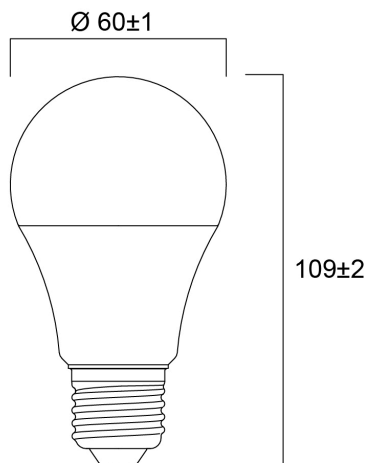

# ToLED<sub>o</sub> GOCCIA 1055LM 827 E27 CONFEZIONE DA 4

Codice n. 0030991

**SYLVANIA**

Design compatto ed elegante. Ideale in sostituzione di lampade alogene, a incandescenza e fluorescenti compatte. Accensione immediata con un semplice tocco dell'interruttore. Distribuzione uniforme della luce. Buona resa cromatica (CRI 80). Perfetta per hotel, ristoranti, atri, corridoi, vani scala e aree reception. Costi di manutenzione ridotti. Durata media di 12.000 ore.

### Dimensioni (mm)

## Dati dimensionali

Colore del prodotto	Bianco
Classificazione IP	IP20
Lunghezza nominale del prodotto (mm)	109
Diametro prodotto (mm)	60
Peso (Kg)	0.136