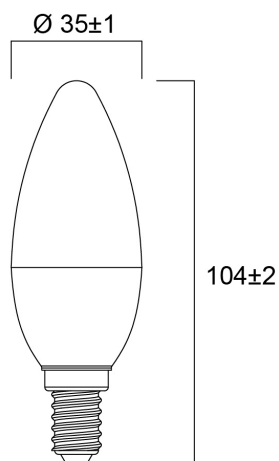

# ToLED<sub>o</sub> CANDELA 470LM 827 E14 SCATOLA DA 4

Codice n. 0030885

**SYLVANIA**

Design compatto ed elegante Sostituto ideale delle lampadine alogene, a incandescenza e fluorescenti compatte  
Luce immediata con un semplice tocco dell'interruttore Distribuzione uniforme della luce Buona resa cromatica (CRI 80)  
Perfetto per hotel, ristoranti, hall, corridoi, vani scala, aree reception Costi di manutenzione ridotti Durata media nominale di 12.000 ore

### Dimensioni (mm)

## Dati dimensionali

Colore del prodotto	Bianco
Classificazione IP	IP20
Altezza nominale prodotto (mm)	102
Diametro prodotto (mm)	35
Peso (Kg)	0.064

## Dati di imballo

Codice EAN prodotto	5410288308852
Lunghezza/altezza imballo singolo (cm)	14.5
Larghezza imballo singolo (cm)	3.7
Profondità imballo interno (cm) (singolo)	11.0
DUN14_2	15410288308859
Quantità per imballo esterno	6
Lunghezza/ Altezza imballo esterno (cm)	23.3
Packaging outer width (cm)	15.1
Profondità imballo esterno (cm)	12.3