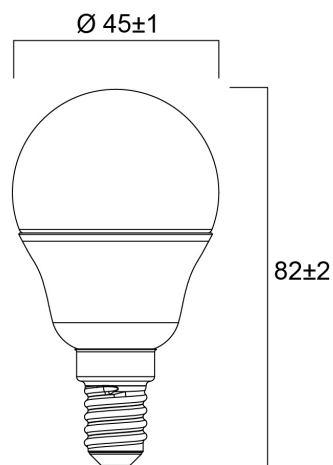

# ToLED<sub>o</sub> SFERA 470LM 827 E14 SCATOLA DA 4

Codice n. 0030864

**SYLVANIA**

Design compatto ed elegante Sostituto ideale delle lampadine alogene, a incandescenza e fluorescenti compatte  
Luce immediata con un semplice tocco dell'interruttore Distribuzione uniforme della luce Buona resa cromatica (CRI 80)  
Perfetto per hotel, ristoranti, hall, corridoi, vani scala, aree reception Costi di manutenzione ridotti Durata media nominale di 12.000 ore

### Dimensioni (mm)

## Dati dimensionali

Colore del prodotto	Bianco
Classificazione IP	IP20
Altezza nominale prodotto (mm)	82
Diametro prodotto (mm)	45
Peso (Kg)	0.064

## Dati di imballo

Codice EAN prodotto	5410288308647
Lunghezza/altezza imballo singolo (cm)	19.0
Larghezza imballo singolo (cm)	4.6
Profondità imballo interno (cm) (singolo)	9.5
DUN14_2	15410288308644
Quantità per imballo esterno	6
Lunghezza/ Altezza imballo esterno (cm)	28.7
Packaging outer width (cm)	19.6
Profondità imballo esterno (cm)	10.8