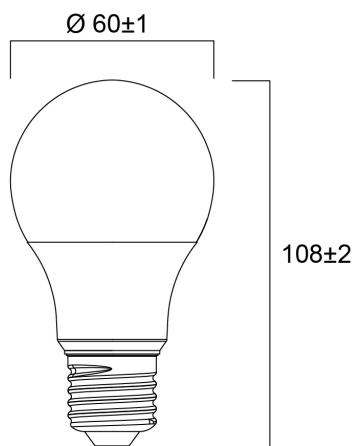

ToLEDo GOCCIA 806LM 827 E27

Codice n. 0030838

SYLVANIA

Design compatto ed elegante. Sostituzione ideale per lampade alogene, a incandescenza e fluorescenti compatte. Luce immediata con un semplice tocco. Distribuzione uniforme della luce. Buona resa cromatica (CRI 80). Perfetta per hotel, ristoranti, hall, corridoi, vani scala, aree reception. Costi di manutenzione ridotti Durata media nominale di 15.000 ore

Dati tecnici

Dimensioni (mm)

Fotometrie

ToLEDo GOCCIA 806LM 827 E27

Codice n. 0030838

SYLVANIA

Dati generali

| | |
|-----------------------------------------|-----------------------------|
| Nome prodotto | ToLEDo GOCCIA 806LM 827 E27 |
| Tecnologia | LED |
| Forma della lampadina | Forma a pera |
| Attacco lampada | E27 |
| Finitura lampadina | Opale |
| Rilevatore di presenza integrato | NO |
| Classificazione dell'apparecchio | Aperto |
| Applicazione generale | Residenziale e Consumer |
| Intervallo temperatura di funzionamento | -20°C...+40°C |
| Compatibilità con assistente virtuale | N/A |
| Classe ETIM | EC001959 |
| E-number Finlandia | 4741270 |
| Garanzia | 3 anni |

Dati vita utile

| | |
|-------------------------------|-------|
| Vita utile nominale - L70 B50 | 15000 |
|-------------------------------|-------|

Dati dimensionali

| | |
|--------------------------------|--------|
| Colore del prodotto | Bianco |
| Classificazione IP | IP20 |
| Altezza nominale prodotto (mm) | 107 |
| Diametro prodotto (mm) | 60 |
| Peso (Kg) | 0.02 |