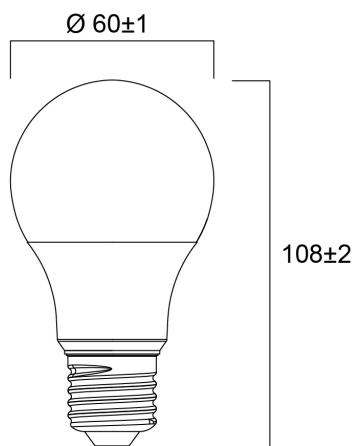

# ToLEDo GOCCIA 470LM 865 E27

Codice n. 0030834

**SYLVANIA**

Design compatto ed elegante. Sostituzione ideale per lampade alogene, a incandescenza e fluorescenti compatte. Luce immediata con un semplice tocco. Distribuzione uniforme della luce. Buona resa cromatica (CRI 80). Perfetta per hotel, ristoranti, hall, corridoi, vani scala, aree reception. Costi di manutenzione ridotti Durata media nominale di 15.000 ore

### Dimensioni (mm)

## Dati dimensionali

Colore del prodotto	Bianco
Classificazione IP	IP20
Altezza nominale prodotto (mm)	107
Diametro prodotto (mm)	60
Peso (Kg)	0.02

## Dati di imballo

Codice EAN prodotto	5410288308340
Lunghezza/altezza imballo singolo (cm)	6.0
Larghezza imballo singolo (cm)	6.0
Profondità imballo interno (cm) (singolo)	11.2
DUN14_2	15410288308347
Quantità per imballo esterno	6
Lunghezza/ Altezza imballo esterno (cm)	18.8
Packaging outer width (cm)	12.7
Profondità imballo esterno (cm)	12.5