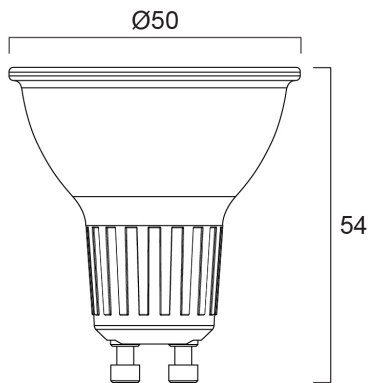

# REFLED SUPERIA RETRO ES50 V5 580LM DIMMERABILE 965 36°

Codice n. 0030736

**SYLVANIA**

Premium performance professional LED GU10 range with the same look and feel of traditional halogen GU10 lamp. Recreates backlight effect similar to halogen dichroic lamps. Full glass design - means no colours clashing between lamp and fixture. Very long lifetime of up to 25,000 hours. COOLFIT functionality – ensures overheat and over temperature protection. High switching cycles: >100,000. High colour rendering: CRI90. Dimmable. Warranty: 5 Years

### Dimensioni (mm)

## Dati dimensionali

Colore del prodotto	Trasparente
Classificazione IP	IP20
Altezza nominale prodotto (mm)	54
Diametro prodotto (mm)	50
Peso (Kg)	0.038

## Dati di imballo

Codice EAN prodotto	5410288307367
Lunghezza/altezza imballo singolo (cm)	8.2
Larghezza imballo singolo (cm)	6.1
Profondità imballo interno (cm) (singolo)	5.1
DUN14_2	15410288307364
Quantità per imballo interno	6
Lunghezza/Altezza imballo interno (cm)	19.4
Larghezza imballaggio interno (cm)	11.1
Lunghezza imballaggio interno (cm)	9.2
DUN14_1	25410288307361
Quantità per imballo esterno	60
Lunghezza/ Altezza imballo esterno (cm)	58.5
Packaging outer width (cm)	20.8
Profondità imballo esterno (cm)	20.8