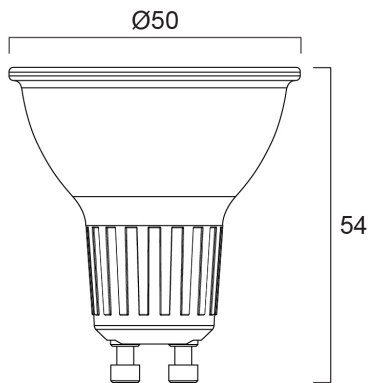

Dati tecnici

Dimensioni (mm)

Fotometrie

REFLED SUPERIA RETRO ES50 V5 580LM DIMMERABILE 940 36°

Codice n. 0030735

SYLVANIA

Dati generali

Nome prodotto	REFLED SUPERIA RETRO ES50 V5 580LM DIMMERABILE 940 36°
Tecnologia	LED
Forma della lampadina	Riflettore
Attacco lampada	GU10
Finitura lampadina	Lente di Fresnel
Rilevatore di presenza integrato	NO
Classificazione dell'apparecchio	Aperto
Applicazione generale	Istruzione, Strutture alberghiere, Musei e gallerie, Uffici, Residenziale e Consumer, Esercizi commerciali
Intervallo temperatura di funzionamento	-20°C...+50°C
Compatibilità con assistente virtuale	N/A
Classe ETIM	EC001959
E-number Finlandia	4741227
Garanzia	5 anni

Dati vita utile

Vita utile nominale - L70 B50	25000
-------------------------------	-------

Dati dimensionali

Colore del prodotto	Trasparente
Classificazione IP	IP20
Altezza nominale prodotto (mm)	54
Diametro prodotto (mm)	50
Peso (Kg)	0.038

REFLED SUPERIA RETRO ES50 V5 580LM DIMMERABILE 940 36°

Codice n. 0030735

SYLVANIA

Dati di imballo

Codice EAN prodotto	5410288307350
Lunghezza/altezza imballo singolo (cm)	8.2
Larghezza imballo singolo (cm)	6.1
Profondità imballo interno (cm) (singolo)	5.1
DUN14_2	15410288307357
Quantità per imballo interno	6
Lunghezza/Altezza imballo interno (cm)	19.4
Larghezza imballaggio interno (cm)	11.1
Lunghezza imballaggio interno (cm)	9.2
DUN14_1	25410288307354
Quantità per imballo esterno	60
Lunghezza/ Altezza imballo esterno (cm)	58.5
Packaging outer width (cm)	20.8
Profondità imballo esterno (cm)	20.8